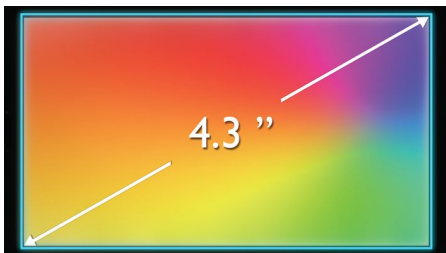

Ecran tactil HD de 4,3"

Telefonul dvs. mobil Philips vine dotat cu un afișaj impresionant de 4,3" qHD care va stârni invidie în rândul colegilor dvs. Afișajul asigură o vizualizare minunată din orice unghi, în timp ce culorile vibrante și imaginile vii redau o experiență amplă de vizualizare. Pentru a încheia lista, navigarea pe ecranul lat este de asemenea rapidă și fără efort. Indiferent dacă vă lăudați cu ultimele dvs. fotografii sau navigați pe site-urile Web preferate, ecranul de 4,3" vă oferă o delectare vizuală de neegalat atunci când sunteți în deplasare.