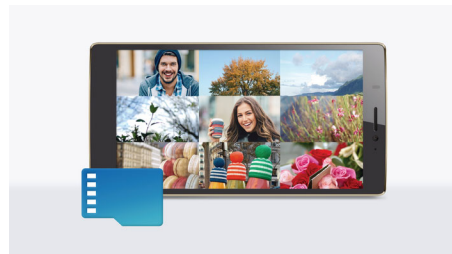

飞利浦
Wi-Fi 平板电脑

Android 操作系统

S411J

生活。工作。娱乐

无论您去往何处，均可随身携带这款轻便的 10 英寸平板电脑。快速的 Wi-Fi、高速四核处理器和呈现身临其境般逼真画面的显示屏，可助您实现畅通连接、高效工作以及尽兴娱乐。优质的金属饰面使其非常适合追求时尚的您。

随时随地畅享音乐

- 享受蓝牙立体声音乐

性能强大，随时就绪

- 内存 (RAM): 3GB
- 存储卡类型: Micro SD

外部连接

- 耳机: 3.5 毫米插头

产品亮点

蓝牙立体声音乐

您的飞利浦移动电话支持 A2DP 蓝牙模式。它能够让您通过蓝牙耳机以高品质立体声无线欣赏您喜爱的乐曲。

可扩展存储

除了内置 16GB 存储外，飞利浦平板还提供了 Micro SD 卡槽，可以灵活、快速扩展存储，最大支持 32GB。