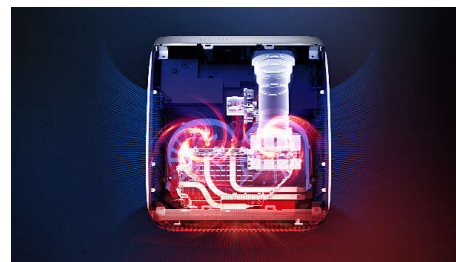

Geringes Lüftergeräusch

Unsere All-in-One-Projektoren der Screeneo S Collection wurden speziell entwickelt, um die Wärme über seitliche Aluminiumgitter abzuleiten, zusammen mit einem modernen, ultraleisen Lüfter.

SCN450/INT