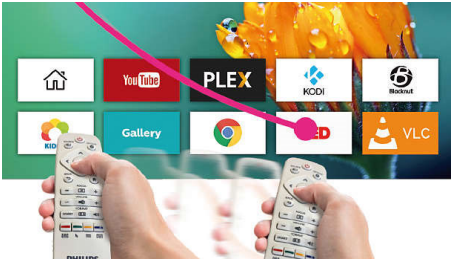

Heimkino-Projektor
Full HD-Auflösung Bis zu 160" (400 cm), LED, DLP

Besonderheiten

AirMote

Navigieren Sie ganz einfach dank intuitiver AirMote-Steuerung, indem Sie auf Optionen zeigen oder Gesten verwenden, um Inhalte zur Wiedergabe auszuwählen.