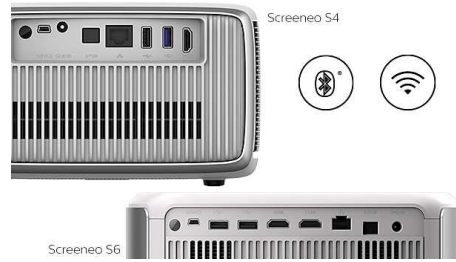

PHILIPS

Heimkino-Projektor
Full HD-Auflösung Bis zu 160" (400 cm), LED, DLP

Besonderheiten

AirMote

Navigieren Sie ganz einfach dank intuitiver AirMote-Steuerung, indem Sie auf Optionen zeigen oder Gesten verwenden, um Inhalte zur Wiedergabe auszuwählen.

Bluetooth-Lautsprecher

Geben Sie Ihre Musik direkt auf dem Projektor wieder. Verwenden Sie Ihren Screeneo als GhettoBlaster, indem Sie Ihr Smartphone oder andere Bluetooth-Gerät verbinden, um hervorragenden Sound zu genießen.

Integrierter Media Player

Mit dem integrierten Media Player haben Sie die wichtigsten Tools immer zur Hand: Durchsuchen Sie Dateien, sehen Sie all Ihre Videos an, hören Sie Musik oder präsentieren Sie Ihre letzten Urlaubsbilder.

Immer verbunden

Der Screeneo S Collection bietet alle Verbindungsmöglichkeiten, die Sie benötigen. Verbinden Sie Ihre Spielkonsolen, Blu-ray Player, Smart-Boxen oder Set-Top-Boxen über WLAN, Bluetooth, USB, HDMI oder SPDIF und genießen Sie all Ihre Inhalte.