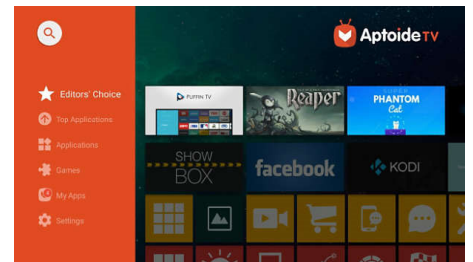

Intelligentes Android-Betriebssystem für Apps

Nutzen Sie alle Vorteile der unbegrenzten Unterhaltung dank Android-Betriebssystem. Ihre bevorzugten Apps sind bereits vorinstalliert. Genießen Sie YouTube, Netflix und vieles mehr!