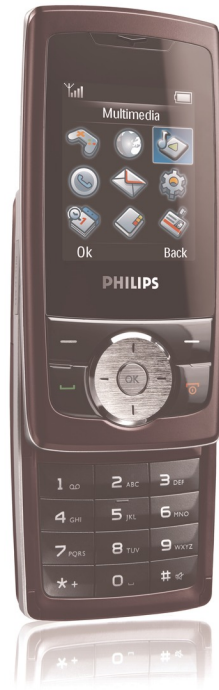

## โทรศัพท์มือถือ

298

CT0298PUR

## มัลติมีเดียในมือคุณ

โทรศัพท์ Philips รุ่น 298 ที่บางเฉียบ มาพร้อมกับคุณสมบัติด้านมัลติมีเดียเต็มรูปแบบ เพื่อยกระดับความบันเทิงของคุณให้สูงสุด ช่องเสียบการ์ด MicroSD สามารถจุไฟล์มัลติมีเดียให้คุณพกพาไปได้มากขึ้น ด้วยความจุในการจัดเก็บเพิ่มขึ้นถึง 2GB

### การออกแบบเฉพาะสำหรับคุณ

- เฝรียวบางและกะทัดรัด
- จอ TFT สี 262K ขนาดใหญ่เพื่อภาพสีสันสดใส

### เพื่อประสบการณ์มัลติมีเดียขั้นสูงสุด

- เล่นและใช้เสียงเรียกเข้าแบบ MP3 เพื่อสัมผัสพลังเสียงที่ยอดเยี่ยม
- กล้องถ่ายภาพดิจิทัลในตัว
- ช่องเสียบการ์ดหน่วยความจำ MicroSD สำหรับจัดเก็บข้อมูล/หน่วยความจำพิเศษ