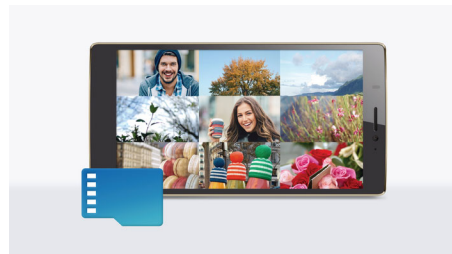

飞利浦
Wi-Fi 平板电脑

Android 操作系统

S410JA

生活。工作。娱乐

无论您去往何处，均可随身携带这款轻便的 10 英寸平板电脑。快速的 Wi-Fi、高速四核处理器和呈现身临其境般逼真画面的显示屏，可助您实现畅通连接、高效工作以及尽兴娱乐。优质的金属饰面使其非常适合追求时尚的您。

随时随地畅享音乐

- 享受蓝牙立体声音乐

性能强大，随时就绪

- 耳机 : 3.5 毫米插头

显示屏

- 分辨率 : 1200*1920 全高清 / 1280*800 高清

产品亮点

蓝牙立体声音乐

您的飞利浦移动电话支持 A2DP 蓝牙模式。它能够让您通过蓝牙耳机以高品质立体声无线欣赏您喜爱的乐曲。

可扩展存储

除了内置 16GB 存储外，飞利浦平板还提供了 Micro SD 卡槽，可以灵活、快速扩展存储，最大支持 32GB。