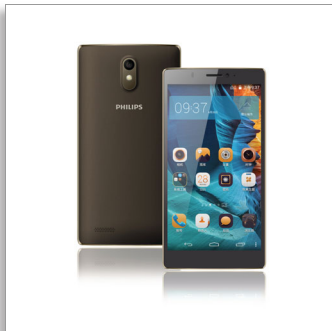

飞利浦 Swift
4G LTE 平板

6.5 英寸 IPS 高清显示
16GB 存储
Android 操作系统

TLS616L

跨界精英，商务风格， 时尚大气

感受飞利浦 Swift 平板赋予您新的生活方式。畅享大屏 6.5 英寸 IPS 高清显示智能平板，体验清晰的语音通话和 4G 移动生活！

真正得精彩

- 6.5 英寸 HD 高清 IPS 显示屏，真实展现生动的色彩、鲜明的图像和文本

性能强大，随时就绪

- 四核处理器，带来更快性能
- 灵活易用的 Micro SD 卡槽，可扩展存储
- 可完全定制的 Android 操作系统

更快速，无需等待

- 4G 移动网络，清晰语音通话
- 双卡双待，灵活选择
- WIFI + 超快的 4G 网络下载

高清双摄像头，轻松分享精彩瞬间

- 自拍，视频聊天，精彩快照

PHILIPS

4G LTE 平板
6.5 英寸 IPS 高清显示 16GB 存储, Android 操作系统

TLS616L/93

产品亮点

高清 IPS 显示屏

拥有高清晰度 IPS 显示屏, 分辨率 720*1280, 无论欣赏图片, 观看视频, 还是浏览网页都有良好的视觉效果。

1.3GHZ 四核处理器

借助四核处理器, 飞利浦平板电脑的性能更加强大。这款强大的设备可以让您轻松体验多任务处理。顺畅加载网页, 享受流畅播放的视频。欣赏卓越的画质, 陶醉于非同凡响的流畅游戏之中。

可扩展存储

除了内置 16GB 存储外, 飞利浦平板还提供了 Micro SD 卡槽, 可以灵活、快速扩展存储, 最大支持 32GB。

无论您处在移动 4G 网络的哪个位置, 您都可以获得快速的下载速度。

1300 万后置相机

借助飞利浦平板电脑的前置和后置双摄像头, 为自己拍摄最有趣的照片。除了自拍之外, 您还可以通过前置摄像头与朋友或同事进行面对面的视频通话。通过后置摄像头以水晶般清晰的画质捕捉生命中转瞬即逝的每个时刻, 并发送给朋友和家人。内置闪光灯意味着即使在昏暗的光照条件下, 也能拍摄出色的照片。因此无论是白天还是夜晚, 您都不会错过任何珍贵的瞬间。