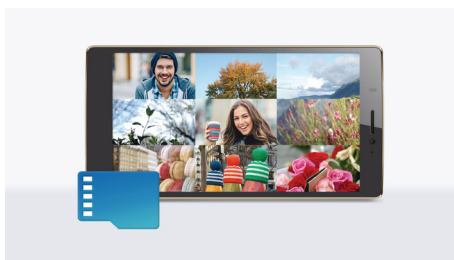

- 四核处理器，带来更快性能
- 灵活易用的 Micro SD 卡槽，可扩展存储
- 可完全定制的 Android 操作系统

更快速，无需等待

- 4G 移动网络，清晰语音通话
- 双卡双待，灵活选择
- WIFI + 超快的 4G 网络下载

高清双摄像头，轻松分享精彩瞬间

- 自拍，视频聊天，精彩快照

PHILIPS

4G LTE 平板
6.5 英寸 IPS 高清显示 16GB 存储, Android 操作系统

TLS616L/93

产品亮点

高清 IPS 显示屏

拥有高清晰度 IPS 显示屏, 分辨率 720*1280, 无论欣赏图片, 观看视频, 还是浏览网页都有良好的视觉效果。

1.3GHZ 四核处理器

借助四核处理器, 飞利浦平板电脑的性能更加强大。这款强大的设备可以让您轻松体验多任务处理。顺畅加载网页, 享受流畅播放的视频。欣赏卓越的画质, 陶醉于非同凡响的流畅游戏之中。

可扩展存储

除了内置 16GB 存储外, 飞利浦平板还提供了 Micro SD 卡槽, 可以灵活、快速扩展存储, 最大支持 32GB。

Android 操作系统

Android 操作系统为飞利浦手机提供了可完全定制的移动平台, 可装载丰富的智能应用程序, 具备诸多功能 - 将掌上电脑、游戏控制台和电话轻松合为一体。

语音通话

您的平板电脑可以做得更多; 更加可以通过 4G 网络进行体验。

双 SIM 卡

一机双卡双待, 可以使您保持与外界更紧密的接触, 一机双卡, 您再也不用携带两部手机在身边了。

移动 4G 网络

4G LTE

无论您处在移动 4G 网络的哪个位置, 您都可以获得快速的下载速度。

1300 万后置相机

借助飞利浦平板电脑的前置和后置双摄像头, 为自己拍摄最有趣的照片。除了自拍之外, 您还可以通过前置摄像头与朋友或同事进行面对面的视频通话。通过后置摄像头以水晶般清晰的画质捕捉生命中转瞬即逝的每个时刻, 并发送给朋友和家人。内置闪光灯意味着即使在昏暗的光照条件下, 也能拍摄出色的照片。因此无论是白天还是夜晚, 您都不会错过任何珍贵的瞬间。