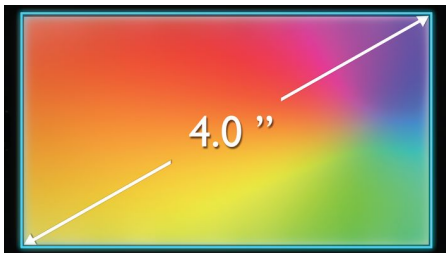

Zalety

Wyjątkowe, stylowe wzornictwo

Telefon komórkowy Philips charakteryzuje się zakrzywionymi pod kątem 63 stopni krawędziami, które zapewniają wygodny i pewny chwyt. Jest zarazem stylowy i ergonomiczny — emanuje wysoką jakością i niebanalną estetyką. To praktyczne, dobrze leżące w dłoni urządzenie wyposażono w duży ekran o optymalnych wymiarach. Ponadto u dołu telefonu umieszczono wysokiej jakości głośnik gwarantujący odpowiednią głośność prowadzonych rozmów i redukcję zakłóceń.

Ekran dotykowy TFT WVGA 10,2 cm (4")

Wysokiej jakości wyświetlacz zapewnia żywy obraz o wspaniałych kolorach, a także wysoką czułość panelu dotykowego. Pojemnościowa

matryca TFT WVGA 10,2 cm (4'') gwarantuje niezwykle krótki czas reakcji, umożliwiając m.in. bardzo wygodne przeglądanie zdjęć i stron internetowych oraz powiększanie i pomniejszanie ekranów lub aplikacji.