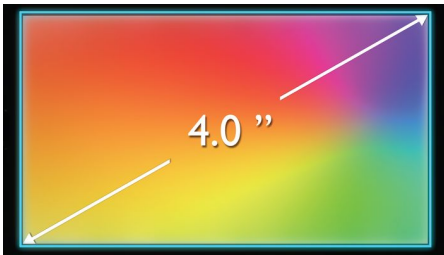

Repere

Design curbiliniu unic

Telefonul dvs. mobil Philips vine cu o curbă exclusivă de 63 de grade la ambele capete, care va revoluționa modul în care îl țineți în mână. Reușește să fie atât elegant, cât și ergonomic pentru a vă satisface gustul pentru calitate și estetică. Designul lui finuț constă dintr-un ecran mare, ce are dimensiunea perfectă pentru mâna dvs., și un difuzor la partea inferioară, care asigură un volum optim atunci când vorbiți.

Ecran tactil WVGA TFT de 4"

Bucurați-vă de culori strălucitoare și imagini vibrante cu cea mai ușoară atingere sau apăsare. Beneficiind de ecranul tactil capacitiv

WVGA TFT de 4", telefonul vă permite să vă bucurați de navigare lină așa cum nu ați mai experimentat niciodată. Indiferent dacă vă uitați prin imagini sau pe site-uri web sau măriți imaginea în meniuri și aplicații, ecranul tactil este o încăntare pentru ochi.