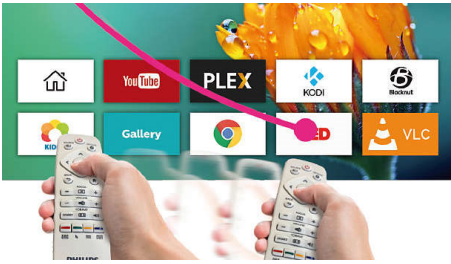

AirMote

Łatwa nawigacja dzięki intuicyjnemu sterowaniu AirMote poprzez wskazywanie lub używanie gestów do wybierania zawartości, którą chcesz oglądać.