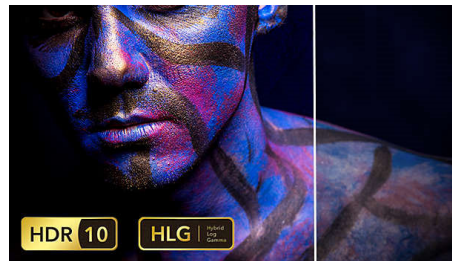

Zaawansowany kontrast dzięki technologii HDR

High Dynamic Range to nowy standard wideo, który odmienia domową rozrywkę dzięki zaawansowanym rozwiązaniom w zakresie kontrastu i kolorów. Dzięki technologii HDR10 oglądane treści nabierają głębi i życia, a

SCN650/INT

przy tym są odwzorowane w taki sposób, w jaki żyłyby sobie sam ich twórcy.