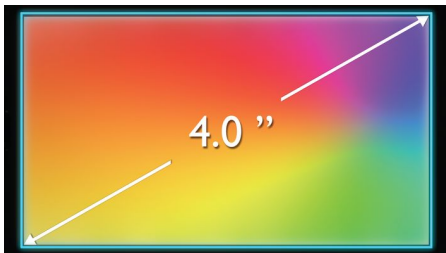

Wyjątkowo czuły na dotyk

- Wyjątkowe, stylowe wzornictwo i optymalny rozmiar
- Pojemnościowy ekran dotykowy TFT WVGA 10,2 cm (4")

Bogactwo funkcji, szybkie działanie

- Wydajny dwurdzeniowy procesor 1 GHz
- Aparat fotograficzny 5 megapikseli z autofokusem i lampą błyskową

Ekran dotykowy TFT WVGA 10,2 cm (4")

Wysokiej jakości wyświetlacz zapewnia żywy obraz o wspaniałych kolorach, a także wysoką czułość panelu dotykowego. Pojemnościowa

matryca TFT WVGA 10,2 cm (4'') gwarantuje niezwykle krótki czas reakcji, umożliwiając m.in. bardzo wygodne przeglądanie zdjęć i stron internetowych oraz powiększanie i pomniejszanie ekranów lub aplikacji.