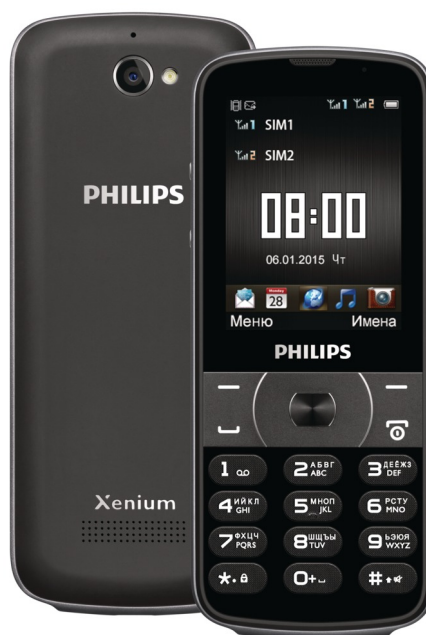

PHILIPS

Мобильный телефон

Xenium

E560

Черный

СТЕ560ВК

Долговечность

Philips E560 работает в режиме ожидания в течение 73 дней, поэтому даже во время длительных путешествий вы всегда будете на связи. Благодаря цельному металлическому каркасу, выполненному на станке с ЧПУ, металлическому ободу, кнопке навигации и дисплею IPS, модель E560 — это выбор тех, кто ценит высокое качество.

Всегда на связи

- До 73 дней в режиме ожидания
- До 39 часов работы в режиме разговора
- Две SIM-карты для 2-х групп контактов

Превосходный дизайн и характеристики

- Превосходный классический дизайн с металлической отделкой
- 2,4" QVGA IPS-дисплей для яркого и насыщенного изображения