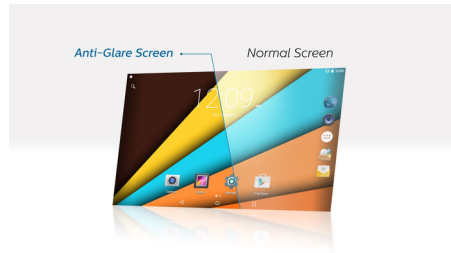

- Sistema operativo Android para una experiencia familiar con muchas aplicaciones

PHILIPS

Destacados

Tecnología SoftBlue

Los estudios han demostrado que al igual que los rayos ultravioleta pueden provocar daños oculares, los rayos de luz azul de las pantallas LED pueden provocar daños oculares y afectar a la visión con el tiempo. La tecnología LED SoftBlue utiliza una tecnología inteligente para reducir las nocivas ondas de luz azul sin que esto afecte al color ni a la imagen de la pantalla. Organizaciones de pruebas internacionales como SGS Labs y TUV Rheinland han certificado que la tecnología LED SoftBlue reduce la luz azul dañina.

Pantalla nítida de alta definición

Una pantalla nítida de alta definición ofrece imágenes nítidas y texto fácil de leer. Para una experiencia que no cansa la vista.

Pantalla IPS

Con una pantalla IPS clara como el cristal, las imágenes y el texto se ven brillantes y nítidas desde cualquier ángulo.

Pantalla antirreflectante

Una pantalla especial antirreflejos ofrece una imagen nítida y atractiva, sin importar dónde trabajes con tu tablet. El diseño especial realza los colores y la nitidez del texto para obtener una experiencia espectacular.