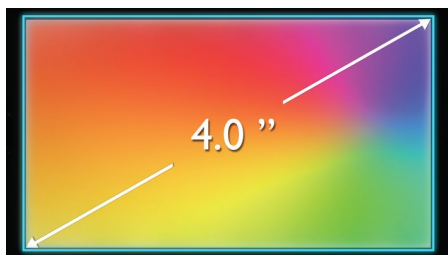

Изключително чувствителен на допир

- Уникален дългообразен дизайн с оптимален размер
- 4-инчов capacitive сензорен екран WVGA TFT

Ярки отблясъци, бързи скорости

- Изящна мобилна производителност с 1 GHz двудрен процесор
- 5-мегапикслова камера с автофокус и светкавица

4-инчов сензорен екран WVGA TFT

Насладете се на брилянтни цветове и ярки изображения с възможно най-лекия допир или докосване. С изключително отзивчив 4-инчов

капацитивен сензорен екран WVGA TFT, телефонът ви позволява да се насладите на гладка навигация както никога преди. Независимо дали преминавате бързо през файлови изображения или интернет страници, или мащабирате през менюта и приложения, да наблюдавате сензорния екран е удоволствие.