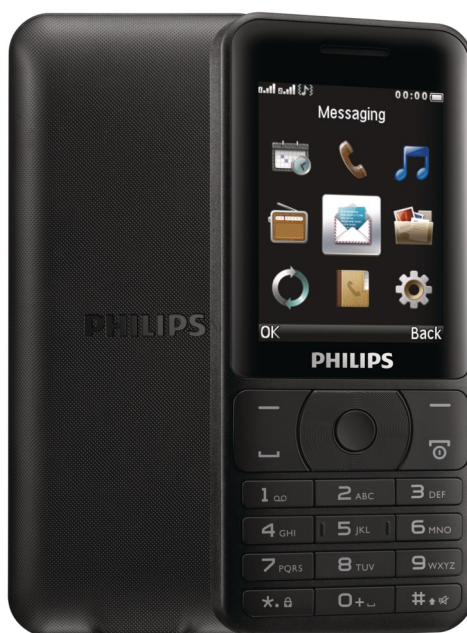

PHILIPS

Điện thoại di động

E180

Đen

CTE180BK

Sức mạnh đi cùng bạn

Trò chuyện liên tục mà không lo hết pin với Philips E180 hai sim. Đây là một chiếc điện thoại, là máy phát đa phương tiện và là bộ sạc thiết bị USB tiện dụng, là người bạn đồng hành hoàn hảo khi làm việc với khả năng ở chế độ chờ hơn 139 ngày chỉ trong một lần sạc duy nhất.

Hoạt động bền bỉ, kết nối liên tục

- Bộ sạc điện thoại di động có thể mang theo cho nhiều năng lượng hơn trên đường đi
- Thời gian chờ lên tới 139 ngày
- Thời gian nói chuyện lên tới 48 giờ
- Hai SIM dành cho 2 nhóm liên hệ

Các tính năng đa phương tiện cơ bản

- Máy phát MP3
- Loa phát lớn âm thanh radio
- Thưởng thức nhạc qua Bluetooth ở chế độ stereo

Các thông số

Kích thước

Hệ số hình dáng: Thanh kẹo
Kích thước điện thoại: 120,5 x 52 x 16,5mm
Trọng lượng điện thoại: 124 g
Ăng-ten: Được tích hợp
Màu điện thoại: đen