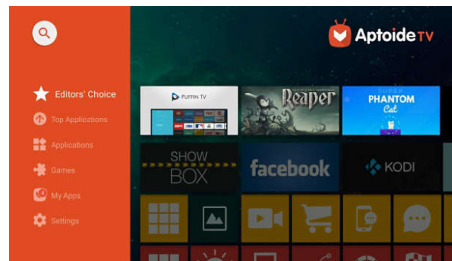

HDP3550/EU

Domowa sieć Wi-Fi / DLNA

Funkcje Wi-Fi / DLNA umożliwiają przeglądanie zasobów Internetu i przesyłanie strumieniowe filmów, zdjęć i muzyki.