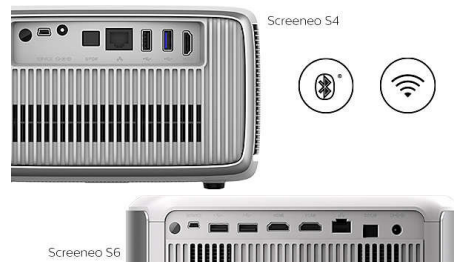

Philips Screeneo S6
Projecteur domestique

Résolution 4K

Jusqu'à 180"
LED DLP

SCN650

Projetez grand. Très grand.

avec technologie de focale courte intelligente 4K

Avec ses incroyables 8,3 millions de pixels (4K), le Screeneo S6 est une solution de Home Cinéma offrant un degré irréprochable de précision et de détails. Sa luminosité parfaite et son contraste extraordinaire en HDR donnent vie aux films et émissions de télévision.

Son sur mesure

- Haut-parleurs de qualité supérieure
- Radiocassettes Bluetooth

PHILIPS

Projecteur domestique
Résolution 4K Jusqu'à 180", LED DLP

Points forts

4K Ultra HD

Avec une résolution quatre fois supérieure à la HD intégrale classique, la résolution ultra HD 4K illumine votre écran avec plus de 8 millions de pixels. Profitez de détails nets et de couleurs vives et réalistes lorsque vous regardez des événements sportifs, des jeux et du contenu diffusé en continu.

AirMote

Naviguez facilement grâce au contrôle intuitif AirMote en pointant ou en utilisant des gestes pour choisir ce que vous voulez regarder.

Radiocassettes Bluetooth

Faites jouer votre musique directement sur le projecteur. Utilisez Screeneo comme radiocassette en connectant votre téléphone intelligent ou tout autre appareil Bluetooth pour profiter d'un son puissant.

Lecteur multimédia intégré

Avec le lecteur multimédia intégré, tout est à portée de main : parcourez et regardez toutes vos vidéos, écoutez votre musique ou projetez vos dernières photos de vacances.

Entièrement connecté