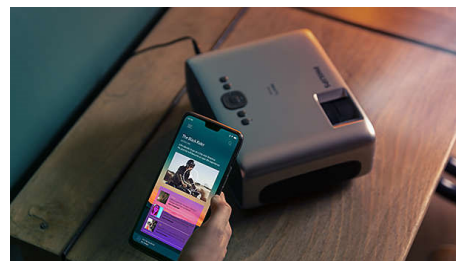

Připojte svůj projektor bezdrátově k externím boomboxům nebo soundbarům a vdechněte život filmům i hrám.

Plné připojení

Připojte jakákoli multimediální zařízení, jako jsou set top boxy, počítače PC, MAC, herní konzole a streamovací zařízení jako Fire Stick nebo Apple TV pomocí portů USB, HDMI nebo MicroSD.

Jděte na to chytrě!

Získejte přístup k neomezenému obsahu připojením k jakékoli chytré herní konzoli nebo TV boxům jako Fire Stick nebo Apple TV.

Streamování televizních pořadů

Streamujte jakékoli televizní pořady nebo filmy z chytrých zařízení pomocí Wi-Fi