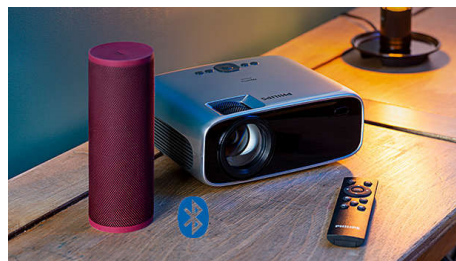

Získejte mimořádný obraz o velikosti 305 cm (120") v rozlišení Full HD, abyste si mohli vychutnat příjemný obraz, stereofonní zvuk, zrcadlení obrazovky přes Wi-Fi či technologii Bluetooth. Vyberte z libovolných možností připojení, které potřebujete pro streamování svého oblíbeného obsahu.

PHILIPS

Mini projektor
LED LCD AŽ 120", Připojení Wi-Fi a Bluetooth, Vestavěné stereo reproduktory

NPX647/INT

Přednosti

Pokročilý světelný zdroj LED

Výkonný světelný zdroj LED zobrazuje bohaté, živé barvy a vydrží až 30 000 hodin. Nebudete jej muset měnit, při používání 4 hodiny denně má životnost 20 let! Spotřeba energie je navíc mnohem nižší než u běžného projektoru na bázi lampy, což znamená, že si užijete větší obrazovku a působivý zážitek s ekologickým zařízením!

Promítejte obraz v rozlišení HD o velikosti až 120"

Promítejte obrázky a video o velikosti až 120" (300 cm) v rozlišení HD 720p pro detailní a jasný obraz.

Vestavěný přehrávač médií

S integrovaným přehrávačem médií máte stále po ruce to nejnuttnější: prohlížení internetu, sledování veškerých videí, poslech hudby nebo sdílení nejnovějších obrázků z dovolené.

Vestavěné stereo reproduktory

Nepotřebujete žádný další zvukový systém, vestavěné stereofonní reproduktory zajistí hluboký prostorový zvuk skvělý na domácí sledování filmů.

Externí reproduktory Bluetooth