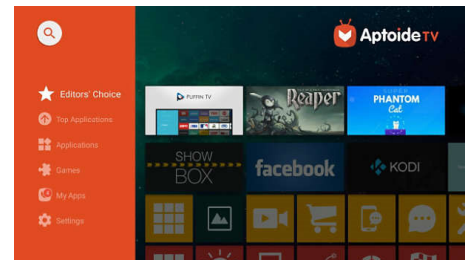

Sistema operativo Android intelligente per le app

Sfrutta al massimo l'intrattenimento senza limiti con il sistema operativo Android. Tutte le tue app preferite sono preinstallate e pronte all'uso. Divertiti con Youtube, Netflix e molto altro!