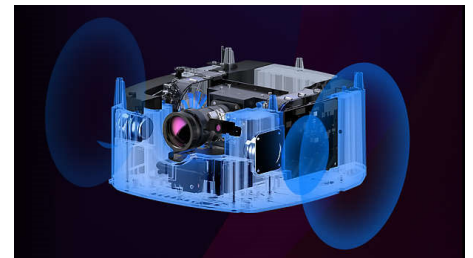

Altoparlanti stereo di qualità superiore

Non serve una soundbar o un sistema Home Cinema aggiuntivi! Screeneo S Collection offre un audio di qualità infinitamente nitido e potente con bassi profondi.