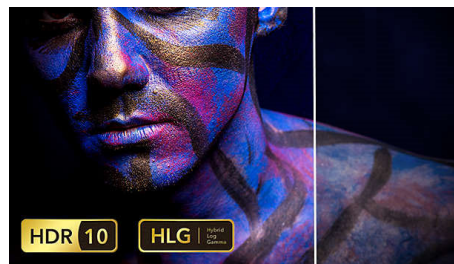

HDR per un contrasto avanzato

High Dynamic Range è il nuovo standard video che ridefinisce l'home entertainment migliorando contrasti e colori. Con HDR 10, vivi un'esperienza sensoriale che cattura la ricchezza e la vivacità originali dei contenuti, rispecchiando accuratamente gli intenti cromatici del regista.