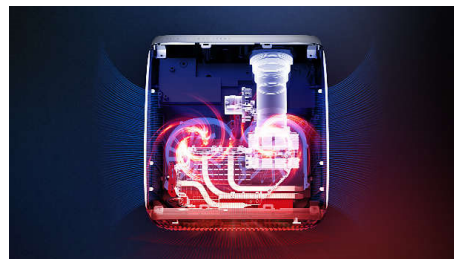

Bassa rumorosità della ventola

I nostri proiettori all-in-one Screeneo S Collection sono progettati per dissipare il calore attraverso le griglie laterali in alluminio insieme a una ventola a bassissima rumorosità all'avanguardia.