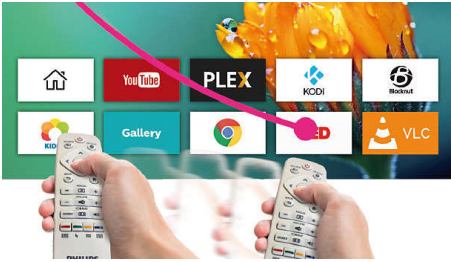

Intelligente

- Sistema operativo Android intelligente per le app e altro ancora!
- AirMote per un controllo pratico

Audio personalizzato

- Altoparlanti stereo di qualità superiore
- Stereo Bluetooth
- Bassa rumorosità della ventola

PHILIPS

Proiettore fisso
Risoluzione Full HD Fino a 160", DLP LED

In evidenza

AirMote

Naviga facilmente grazie al controllo intuitivo AirMote, puntando o utilizzando gesti per scegliere e selezionare ciò che desideri guardare.

Stereo Bluetooth

Riproduci la tua musica direttamente sul proiettore. Usa Screeneo come uno stereo collegando il tuo smartphone o qualsiasi altro dispositivo Bluetooth per un audio eccezionale.

Letto multimediale integrato

Tieni a portata di mano le cose essenziali con il lettore multimediale integrato: sfoglia, guarda tutti i tuoi video, ascolta la tua musica o condividi le foto delle tue ultime vacanze.

Completamente connesso