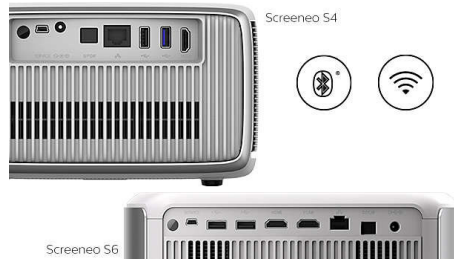

PHILIPS

Proiettore fisso
Risoluzione Full HD Fino a 160", DLP LED

In evidenza

AirMote

Naviga facilmente grazie al controllo intuitivo AirMote, puntando o utilizzando gesti per scegliere e selezionare ciò che desideri guardare.

Stereo Bluetooth

Riproduci la tua musica direttamente sul proiettore. Usa Screeneo come uno stereo collegando il tuo smartphone o qualsiasi altro dispositivo Bluetooth per un audio eccezionale.

Letto multimediale integrato

Tieni a portata di mano le cose essenziali con il lettore multimediale integrato: sfoglia, guarda tutti i tuoi video, ascolta la tua musica o condividi le foto delle tue ultime vacanze.

Completamente connesso

Il dispositivo Screeneo S Collection è dotato di tutta la connettività di cui hai bisogno. Wi-Fi, Bluetooth, USB, HDMI, SPDIF. Collega console di gioco, lettore dischi Blu-ray, smart box o decoder digitali per goderti tutti i tuoi contenuti.