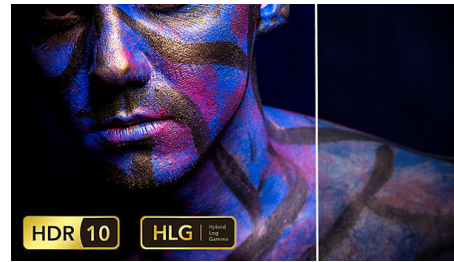

HDR pour un contraste avancé

La technologie High Dynamic Range est la nouvelle norme vidéo qui redéfinit le divertissement à domicile grâce aux avancées en matière de contraste et de couleurs. Avec HDR 10, profitez d'une expérience sensorielle qui capture la richesse et la vivacité originales, tout en reflétant avec précision l'intention du créateur du contenu.

SCN650/INT