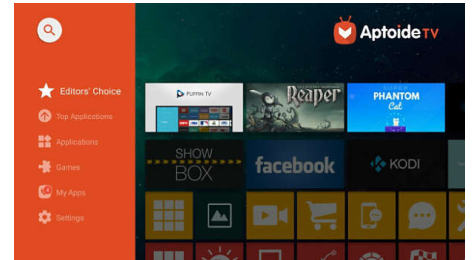

Système d'exploitation Android intelligent pour les applications

Profitez pleinement d'un divertissement sans fin grâce au système d'exploitation Android. Toutes vos applications préférées sont préinstallées, dès la sortie de la boîte. Profitez de YouTube, Netflix et plus encore!