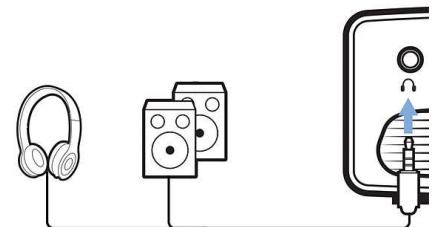

Plné připojení

Připojte jakákoli multimediální zařízení, jako jsou set top boxy, herní konzole a streamovací zařízení jako Fire Stick nebo Apple TV pomocí portů USB, HDMI nebo MicroSD.

Jděte na to chytře!

Zábava na cesty

Přenášejte ji z místnosti do místnosti nebo k přátelům

Audio konektor

Díky vestavěnému konektoru 3.5 připojíte jakákoli sluchátka nebo reproduktory s externím napájením.

Specifikace

Technologie