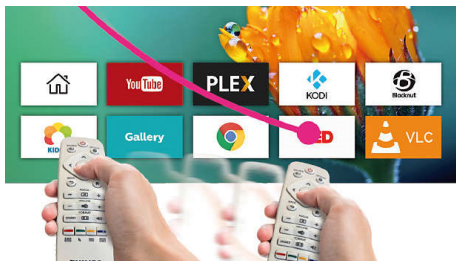

Domácí projektor
Rozlišení Full HD Až 160", LED DLP

Přednosti

AirMote

Snadná navigace díky intuitivnímu ovládání AirMote ukazováním nebo gesty, kterými vyberete, co chcete sledovat.