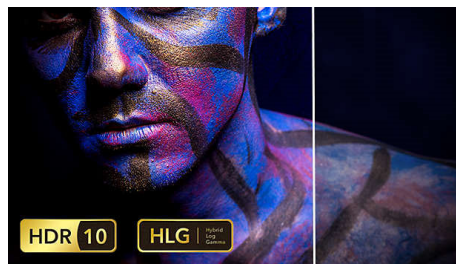

Rozlišení HDR pro pokročilý kontrast

Technologie High Dynamic Range představuje nový standard videa, který přináší novou definici domácí zábavy díky vylepšením v kontrastu a barvě. S technologií HDR 10 si vychutnáte smyslový zážitek, který zachytí bohatost a živost originálu, ale přesně odrazí záměr tvůrce.