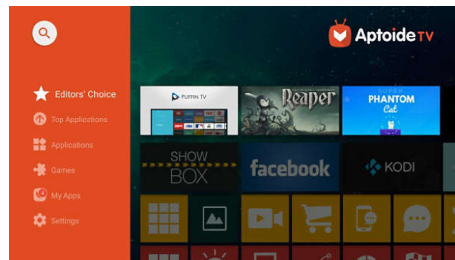

Operační systém Smart Android pro aplikace

Využijte naplno možnosti nekonečné zábavy s operačním systémem Android. Všechny oblíbené aplikace máte předinstalované, vše je hned připraveno k použití. Užívejte si Youtube, Netflix a další!