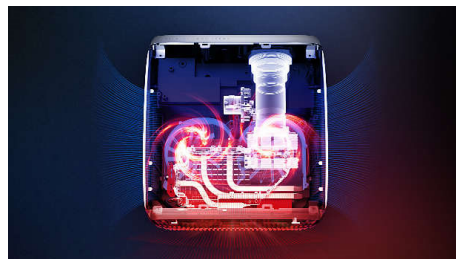

Nízká úroveň hluku ventilátoru

Naše kolekce projektorů Screeneo S typu „vše v jednom“ je navržena tak, aby projektory rozptylovaly teplo postranními hliníkovými mřížkami a za pomoci nejmodernějšího ventilátoru s mimořádně nízkou úrovní hluku.