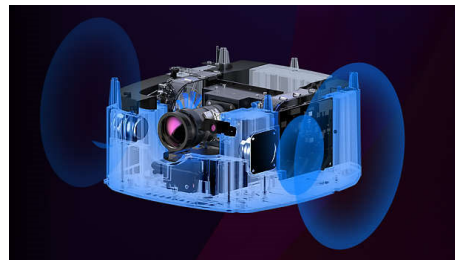

Špičkové stereofonní reproduktory

Nepotřebujete žádný další soundbar ani domácí kino! Kolekce reproduktorů Screeneo S zajistí nekonečně živý, jasný a silný zvuk s hlubokými basy.