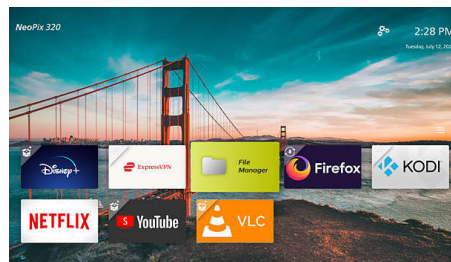

Sistema operativo intelligente per le app e altro ancora

Goditi il meglio dell'intrattenimento grazie alle tue app precaricate preferite: Netflix, Amazon Prime, YouTube, Disney+ e molto altro!