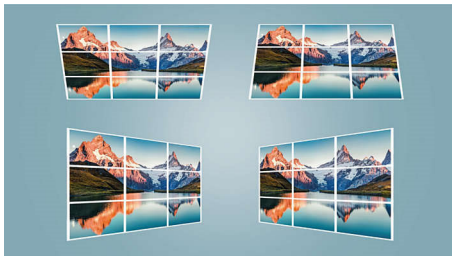

### Correzione avanzata dell'immagine

Posiziona il proiettore dove preferisci! Le funzioni di correzione keystone automatica e

di correzione su 4 angoli contribuiscono a ridurre le distorsioni, per ottenere immagini perfettamente proporzionate anche quando il dispositivo non è posizionato di fronte alla parete. Inoltre, viene riprodotta un'immagine ottimale da pressoché qualsiasi angolazione, senza sforzi per trovare la configurazione ottimale. Hai un grande ambiente con una piccola parete? Semplice! Lo zoom digitale ingrandisce le dimensioni delle immagini anche quando il proiettore è lontano dalla parete.