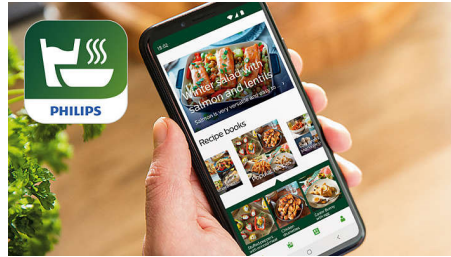

13-i-1 tilberedningsfunktioner

Philips Airfryer åbner op for en verden af muligheder: Steg, bag, grill, rist, dehydrer, toast, optø, genopvarm og meget mere.

RapidAir-teknologi

Rapid Air-teknologien med det unikke starfish-design cirkulerer varm luft og tilbereder lækker mad, der er sprød udenpå og mør indeni, med lidt eller ingen tilsat olie.

Personlige opskrifter

Modtag daglige anbefalinger af opskrifter, der passer til din families præferencer. Jo mere du bruger NutriU, jo bedre kan den skræddersy lækre opskriftsideer til dine behov. Bliv inspireret af andre kokke, og følg personer med lignende smag**.