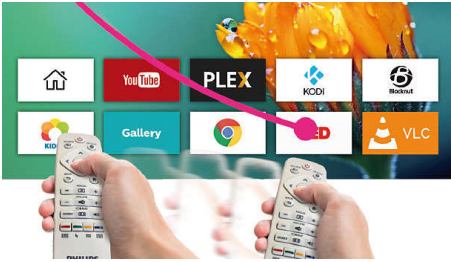

Philips Screeneo S4
Heimkino-Projektor

Full HD-Auflösung

Bis zu 160" (400 cm)
LED, DLP

SCN450

Große Projektion. Wirklich groß.

Mit intelligenter Weitwinkel-Technologie

Sehen, abspielen, hören, surfen! Intelligent und intuitiv schafft der Screeneo S4 den Spagat zwischen allen Funktionen. Mit dem beeindruckenden Full HD-Breitbildformat sowie einem erweiterten HDR-Modus bietet der Screeneo S4 fantastische und superhelle Bilder.

So intelligent

- Intelligentes Android-Betriebssystem für Apps und mehr!
- AirMote für komfortable Steuerung

Maßgeschneiderter Sound

- Hochwertige Stereo-Lautsprecher
- Bluetooth-Lautsprecher
- Geringes Lüftergeräusch

PHILIPS

Heimkino-Projektor
Full HD-Auflösung Bis zu 160" (400 cm), LED, DLP

Besonderheiten

AirMote

Navigieren Sie ganz einfach dank intuitiver AirMote-Steuerung, indem Sie auf Optionen zeigen oder Gesten verwenden, um Inhalte zur Wiedergabe auszuwählen.

Bluetooth-Lautsprecher

Geben Sie Ihre Musik direkt auf dem Projektor wieder. Verwenden Sie Ihren Screeneo als GhettoBlaster, indem Sie Ihr Smartphone oder andere Bluetooth-Gerät verbinden, um hervorragenden Sound zu genießen.