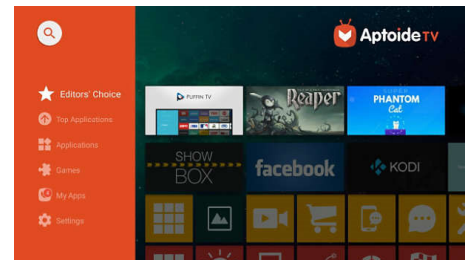

Intelligentes Android-Betriebssystem für Apps

Nutzen Sie alle Vorteile der unbegrenzten Unterhaltung dank Android-Betriebssystem. Ihre bevorzugten Apps sind bereits vorinstalliert. Genießen Sie YouTube, Netflix und vieles mehr!