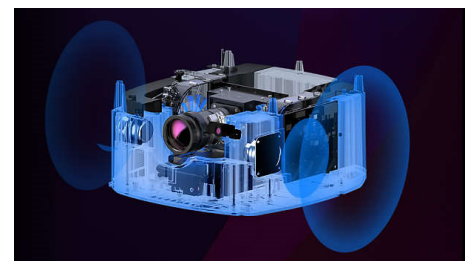

Hochwertige Stereo-Lautsprecher

Keine zusätzliche Soundbar oder Heimkino erforderlich. Die Screeneo S Collection bietet unglaublich lebendigen, klaren, leistungsstarken Sound mit tiefen Bässen.