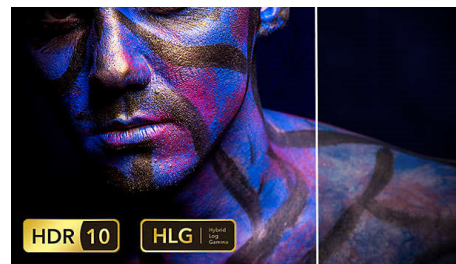

HDR für höhere Kontraste

High Dynamic Range ist der neue Videostandard, der das Home-Entertainment durch höhere Kontraste und bessere Farben neu definiert. Mit HDR 10 erleben Sie eine Sinneserfahrung, die die ursprüngliche Tiefe und Lebendigkeit einfängt und dabei genau so aussieht, wie vom Content-Ersteller vorgesehen.