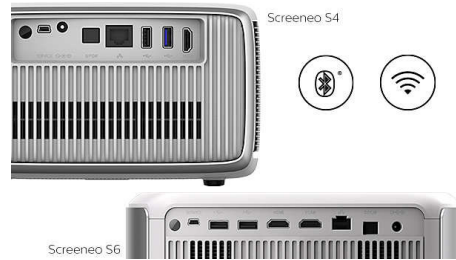

PHILIPS

Heimkino-Projektor
Full HD-Auflösung Bis zu 160" (400 cm), LED, DLP

Besonderheiten

AirMote

Navigieren Sie ganz einfach dank intuitiver AirMote-Steuerung, indem Sie auf Optionen zeigen oder Gesten verwenden, um Inhalte zur Wiedergabe auszuwählen.

Bluetooth-Lautsprecher

Geben Sie Ihre Musik direkt auf dem Projektor wieder. Verwenden Sie Ihren Screeneo als GhettoBlaster, indem Sie Ihr Smartphone oder andere Bluetooth-Gerät verbinden, um hervorragenden Sound zu genießen.

Integrierter Media Player

Mit dem integrierten Media Player haben Sie die wichtigsten Tools immer zur Hand: Durchsuchen Sie Dateien, sehen Sie all Ihre Videos an, hören Sie Musik oder präsentieren Sie Ihre letzten Urlaubsbilder.

Immer verbunden

Der Screeneo S Collection bietet alle Verbindungsmöglichkeiten, die Sie benötigen. Verbinden Sie Ihre Spielkonsolen, Blu-ray Player, Smart-Boxen oder Set-Top-Boxen über WLAN, Bluetooth, USB, HDMI oder SPDIF und genießen Sie all Ihre Inhalte.