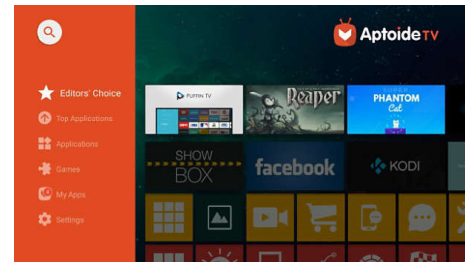

Système d'exploitation Android intelligent pour les applications

Profitez pleinement d'un divertissement sans fin grâce au système d'exploitation Android. Toutes vos applications préférées sont préinstallées, dès la sortie de la boîte. Profitez de YouTube, Netflix et plus encore!