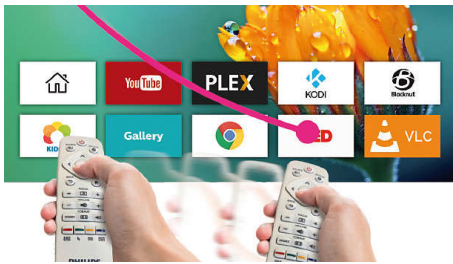

AirMote

Naviguez facilement grâce au contrôle intuitif AirMote en pointant ou en utilisant des gestes pour choisir ce que vous voulez regarder.