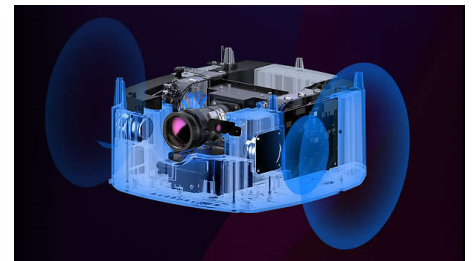

Haut-parleurs de qualité supérieure

Pas besoin de barre de son ou de cinéma maison! La collection Screeneo S offre un son riche, clair et puissant avec des basses profondes.