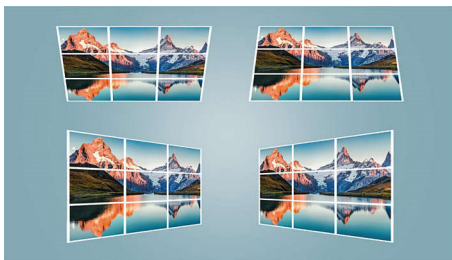

Ultra připojení

- Bezdrátový zvuk
- Připojení NeoPix 520

Opravdové ticho, hutný zvuk

- Výkonný zvukový systém 2.1
- Opravdu tichý

Úžasný obraz

- NeoPix 520 s rozlišením True Full HD 1080p
- Pokročilý světelný zdroj LED
- Korekce několika obrazů

Zážitek s Android TV 11

- Zážitek s Android TV 11
- Vestavěná funkce Chromecast
- Připraveno na příkaz OK Google

PHILIPS

Domácí projektor

100" obraz v True FULL HD 1080p Zážitek s Android TV, Výkonný zvukový systém 2.1, Opravdu tichý

Korekce několika obrazů

Umístěte projektor, kamkoli chcete! Automatická korekce lichoběžníkového zkreslení a korekce 4 rohů zajistí, že obraz nebude křivý a zkreslený – vy si tak užijete obraz o perfektních proporcích, a to i ve chvíli, kdy projektor nemíří přímo na zeď. Projektor zajišťuje optimální obraz téměř z jakéhokoli úhlu a eliminuje problémy s optimálním nastavením. Velká místnost, malá zeď? Žádný problém! Digitální zoom maximalizuje velikost obrazu i tam, kde musí být projektor postaven daleko od zdi.