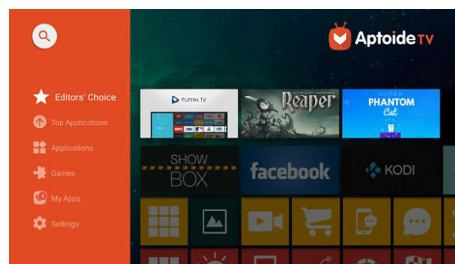

Operační systém Smart Android pro aplikace

Využijte naplno možnosti nekonečné zábavy s operačním systémem Android. Všechny oblíbené aplikace máte předinstalované, vše je hned připraveno k použití. Užijte si Youtube, Netflix a další!