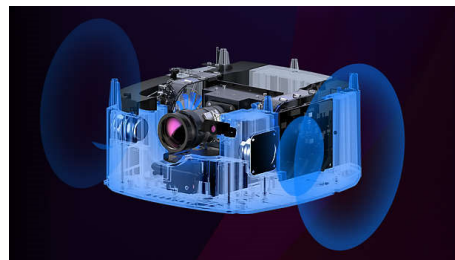

Špičkové stereofonní reproduktory

Nepotřebujete žádný další soundbar ani domácí kino! Kolekce reproduktorů Screeneo S zajistí nekonečně živý, jasný a silný zvuk s hlubokými basy.