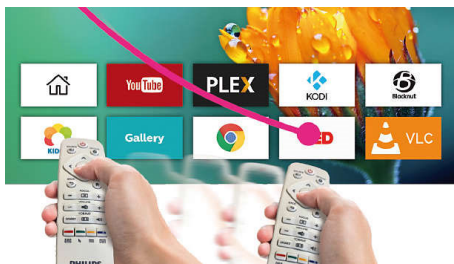

Philips Screeneo S6
Domácí projektor

Rozlišení 4K

Až 180"
LED DLP

SCN650

Promítejte ve velkém stylu. Opravdu velkém.

s chytrou technologií krátké projekční vzdálenosti v rozlišení 4K

Projektor Screeneo S6 s neuvěřitelnými 8,3 milionu pixelů (4K) změní váš obývací pokoj v kino s dokonalou přesností a detaily. Filmy a seriály ožijou díky dokonalému jasnému a ohromujícím detailům v režimu HDR.

Úžasný obraz

- 4K Ultra HD
- Rozlišení HDR pro pokročilý kontrast a barvu
- Perfektní obraz s vlastními úpravami
- Promítejte obraz o velikosti až 180"

Hrajte si, připojte se, opakujte

- Vestavěný přehrávač médií pro neomezené sledování zábavy
- Plné připojení pro nekonečné možnosti
- Zrcadlení obrazovky přes Wi-Fi pro chytré sdílení

Tak chytré

- Operační systém Smart Android pro aplikace a další funkce!
- Ovladač AirMote pro pohodlné ovládání

Zvuk šitý na míru

- Špičkové stereofonní reproduktory
- BoomBox Bluetooth

PHILIPS

Domácí projektor
Rozlišení 4K Až 180", LED DLP

AirMote

Snadná navigace díky intuitivnímu ovládání AirMote ukazováním nebo gesty, kterými vyberete, co chcete sledovat.

BoomBoxy Bluetooth

Přehrávejte hudbu přímo na projektoru. Použijte projektor Screeneo jako boombox: připojte smartphone nebo jiné zařízení Bluetooth, abyste si užili velkolepý zvuk.