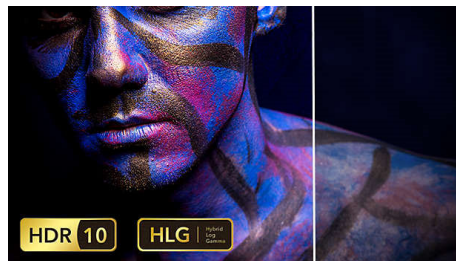

Rozlišení HDR pro pokročilý kontrast

Technologie High Dynamic Range představuje nový standard videa, který přináší novou definici domácí zábavy díky vylepšením v kontrastu a barvě. S technologií HDR 10 si vychutnáte smyslový zážitek, který zachytí bohatost a živost originálu, ale přesně odráží záměr tvůrce.