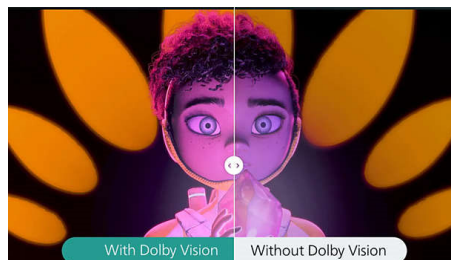

Úchvatný obraz

- Laserový projektor s rozlišením 4K
- Špičková kvalita obrazu
- Technologie Flow Motion 4
- Malá místnost, velkolepý obraz

PHILIPS

Domácí projektor

Úhlopříčka až 381 cm (150") Rozlišení 4K UHD, Zážitek s Android TV, Zvuk 2.2

Přednosti

Laserový projektor s rozlišením 4K

Sledujte filmy a další obsah ve vysokém rozlišení True 4K UHD, s ostrostí plnou jemných detailů, které se při nižších rozlišeních mohou ztratit. Obraz zůstává realistický a text je čitelný při zobrazení na úhlopříčce až 80" nebo větší. Technologie domácího kina Texas Instrument DLP přináší živý obraz, hluboký kontrast a jasné zobrazení za jakýchkoli podmínek. Laserová žárovka s 2 200 lumeny ANSI zobrazuje bohaté, živé barvy a vydrží až 25 000 hodin, takže nepotřebujete ani zatemňovací závěsy!

Vestavěná funkce Chromecast

Vestavěná funkce Chromecast je technologie, která vám umožňuje streamovat oblíbený obsah a aplikace z telefonu, tabletu nebo notebooku přímo do televizoru nebo reproduktorů. Váš telefon slouží jako jednoduché, ale výkonné dálkové ovládání. Stačí otevřít vaši oblíbenou mobilní aplikaci, díky které máte rychlý přístup ke všem svým pořadům a playlistům. Bez nutnosti žádného dalšího stahování nebo vytváření nových přihlašovacích údajů. Telefon můžete využívat k vyhledávání, procházení a řazení souborů a k ovládní projektoru odkudkoli doma. Telefon navíc můžete dál používat, aniž byste narušili přehrávání, nebo způsobili nadměrné vybíjení baterie.

Špičková kvalita obrazu

Projektor Screeneo U5 s přesnými barvami a neskutečným kontrastem na až 150palcové obrazovce je první projektor, jehož obraz je srovnatelný s REC709, Dolby Vision, HDR10 a HLG, což zajišťuje neuvěřitelně výkonné, až 12bitové zobrazení i ostrý a jasný obraz. S automatickým tlumením světla díky senzorům na ochranu očí.