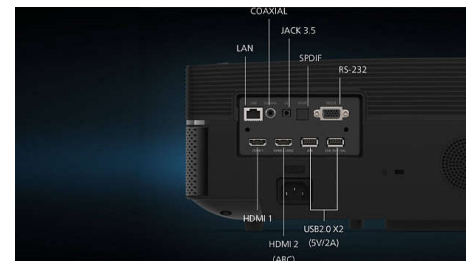

Vestavěná funkce Chromecast

Vestavěná funkce Chromecast je technologie, která vám umožňuje streamovat oblíbený obsah a aplikace z telefonu, tabletu nebo notebooku přímo do televizoru nebo reproduktorů. Váš telefon slouží jako jednoduché, ale výkonné dálkové ovládání. Stačí otevřít vaši oblíbenou mobilní aplikaci, díky které máte rychlý přístup ke všem svým pořadům a playlistům. Bez nutnosti žádného dalšího stahování nebo vytváření nových přihlašovacích údajů. Telefon můžete využívat k vyhledávání, procházení a řazení souborů a k ovládní projektoru odkudkoli doma. Telefon navíc můžete dál používat, aniž byste narušili přehrávání, nebo způsobili nadměrné vybíjení baterie.

Špičková kvalita obrazu

Projektor Screeneo U5 s přesnými barvami a neskutečným kontrastem na až 150palcové obrazovce je první projektor, jehož obraz je srovnatelný s REC709, Dolby Vision, HDR10 a HLG, což zajišťuje neuvěřitelně výkonné, až 12bitové zobrazení i ostrý a jasný obraz. S automatickým tlumením světla díky senzorům na ochranu očí.

SCN550/INT

Technologie Dolby Atmos a DTS HD

Projektor Screeneo U5 vám přináší špičkový zvuk, který výborně doplní rozlišení True 4K technologií Dolby Atmos a DTS HD.

Lepší připojení

Připojte svá oblíbená zařízení (smartphone, tablet, notebook, herní konzoli) pomocí portu HDMI a přehrávejte videa, snímky a audiosoubory díky vestavěnému přehrávači multimédií. Dále jsou vám k dispozici porty 2x HDMI, 2x USB, SPDIF a Jack 3,5 s jejichž pomocí připojíte externí reproduktory. Port RS-232 umožňuje funkci domácího kina a automatizaci domácnosti.