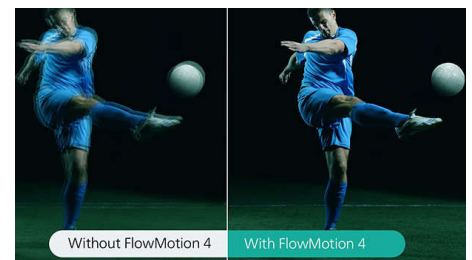

Vestavěná funkce Chromecast

Vestavěná funkce Chromecast je technologie, která vám umožňuje streamovat oblíbený obsah a aplikace z telefonu, tabletu nebo notebooku přímo do televizoru nebo reproduktorů. Váš telefon slouží jako jednoduché, ale výkonné dálkové ovládání. Stačí otevřít vaši oblíbenou mobilní aplikaci, díky které máte rychlý přístup ke všem svým pořadům a playlistům. Bez nutnosti žádného dalšího stahování nebo vytváření nových přihlašovacích údajů. Telefon můžete využívat k vyhledávání, procházení a řazení souborů a k ovládní projektoru odkudkoli doma. Telefon navíc můžete dál používat, aniž byste narušili přehrávání, nebo způsobili nadměrné vybíjení baterie.

SCN550/INT

Technologie Dolby Atmos a DTS HD

Projektor Screeneo U5 vám přináší špičkový zvuk, který výborně doplní rozlišení True 4K technologií Dolby Atmos a DTS HD.

Lepší připojení

Připojte svá oblíbená zařízení (smartphone, tablet, notebook, herní konzoli) pomocí portu HDMI a přehrávejte videa, snímky a audiosoubory díky vestavěnému přehrávači multimédií. Dále jsou vám k dispozici porty 2x HDMI, 2x USB, SPDIF a Jack 3,5 s jejichž pomocí připojíte externí reproduktory. Port RS-232 umožňuje funkci domácího kina a automatizaci domácnosti.

Technologie Flow Motion 4

Nová technologie Flowmotion 4 uměle zvyšuje počet snímků tím, že mezi ně vkládá dodatečné snímky a zobrazuje videa s vyšší snímkovou frekvencí. Automaticky rozezná dynamický obraz a začne vkládat dodatečné snímky, aby plynule a hladce zobrazila především akční záběry sportovních utkání a napínavých filmů.