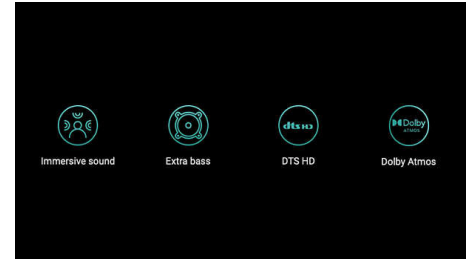

Technologie Dolby Atmos a DTS HD

Projektor Screeneo U5 vám přináší špičkový zvuk, který výborně doplní rozlišení True 4K technologií Dolby Atmos a DTS HD.