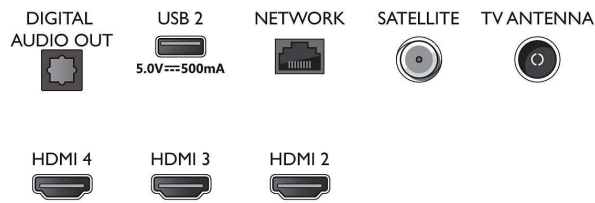

Connections

Side

Bottom

4K UHD LED Android TV

TV mit 3-seitigem AmbientLight Unterstützung gängiger HDR-Formate, Dolby Vision und Dolby Atmos, 126 cm (50") Android TV

Daten

- Vorinstallierte Apps: YouTube, Netflix, BBC iPlayer, Amazon Prime Video, Disney+
- Speicherkapazität (Flash): 16 GB*
- Gaming Cloud: Stadia