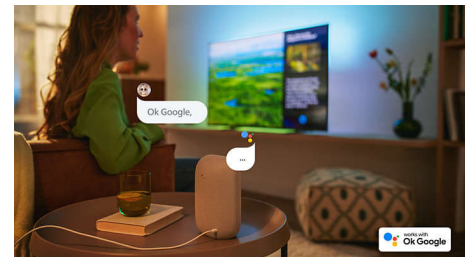

KI-Sprachsteuerung

Sie können Ihren Philips Android TV über jeden Lautsprecher mit Google Assistant oder über eine Android TV Remote App steuern. Sie möchten Apps finden, Inhalte streamen oder Spiele spielen? Fragen Sie einfach Ihren Sprachassistenten.

Philips 4K UHD-Fernseher

Scharfes HDR-Bild. Philips 4K UHD TV.

Flaches, elegantes Design

Flaches, elegantes Design