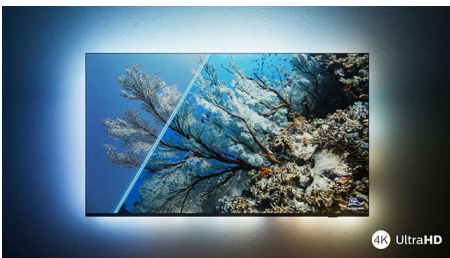

PHILIPS

4K UHD LED Android TV

TV mit 3-seitigem Ambilight Unterstützung gängiger HDR-Formate, Dolby Vision und Dolby Atmos, 126 cm (50") Android TV

Besonderheiten

50PUS8007/12

Philips Ambilight

Mit Philips Ambilight wird das brillante Fernseherlebnis eines Philips Fernsehers noch besser! LED-Lichter am Rand des Fernsehers leuchten und wechseln die Farbe in perfekter Synchronisierung mit den Farben auf dem Bildschirm oder Ihrer Musik. Ambilight ist so warm und beeindruckend, dass Sie keinen Fernseher mehr ohne möchten.

4K UHD LED TV

Genießen Sie alles, was Sie auf diesem 4K UHD LED TV sehen. Die Philips Pixel Precise Ultra HD Engine optimiert die Bildqualität für scharfe Bilder, satte Farben und flüssige Bewegungen. Sie erhalten jedes Mal das beste Fernseherlebnis.