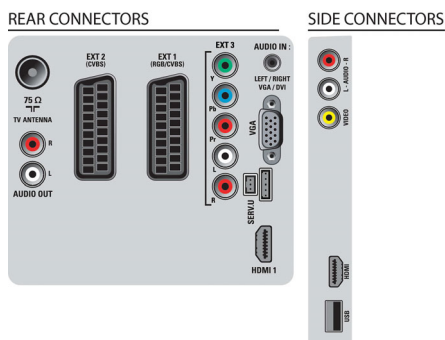

- underrubrik, Widescreen
- Fjärrkontroll: TV
- Text-TV: 1000-sidors Smart Text

Ljud

- Uteffekt (RMS): 16 W, Invisible Sound
- Ljudsystem: Mono, Nicam-stereo, Stereo
- Ljudförbättring: Automatisk volymjustering, Incredible Surround, Smart Sound, Diskant- och baskontroll

Anslutningar

- Antal SCART-kablar: 2
- EasyLink (HDMI-CEC): Uppspelning med en knapptryckning, Systeminfo (menyspråk), EasyLink, Ljudkontroll för systemet, System-standby
- Främre anslutningar/sidoanslutningar: HDMI v1.3, CVBS-ingång, Audio L+R-ingång, USB 2.0
- Ext 1-SCART: Ljud v/h, RGB
- HDMI 1: HDMI v1.3
- Ext 2 SCART: Ljud v/h, CVBS-ingång
- Andra anslutningar: Utgång för konstant ljudnivå, Ingång för datorljud, PC-ingång VGA
- Ext 3: YPbPr, Audio L+R-ingång
- Översikt: 2x HDMI, 1x USB, 2x SCART

Effekt

- Nätström: 220-240 V, 50 Hz
- Omgivningstemperatur: 5 °C till 35 °C
- Strömförbrukning i standby-läge: 1 W
- Strömförbrukning (medel): 85 W
- Årlig strömförbrukning: 153,3 kWh
- Förekomst av bly: Ja*
- Kvicksilverhalt: 53.2 mg

Tillbehör

- Tillbehör som medföljer: Bordsställning, Nätkabel, Snabbstartguide, Bruksanvisning, Garantibevis, Fjärrkontroll, 2 x AAA-batterier

Mått

- Bredd: 796 mm
- Höjd: 508,3 mm
- Djup: 93 mm
- Produktvikt: 8,3 kg
- Bredd (med stativ): 796 mm
- Höjd (med stativ): 556 mm
- Djup (med stativ): 220 mm
- Produktvikt (+stativ): 9.4 kg

Publiceringsdatum
2023-10-05

Version: 4.1.3

EAN: 87 12581 58137 4

© 2023 Koninklijke Philips N.V.
Med ensamrätt.

Specifikationerna kan ändras utan föregående meddelande. Alla varumärken tillhör Koninklijke Philips N.V. eller sina respektive ägare.

www.philips.com

* Medelströmförbrukning i på-läge, mätt enligt IEC62087 Ed 2.
* Årlig strömförbrukning beräknas på medelströmförbrukningen 4 timmar per dag, 365 dagar om året.
* Den här TV:n innehåller bly endast i vissa delar eller komponenter där det inte finns någon alternativ teknik, i enlighet med befintliga undantagsparagrafer i RoHS-direktivet.