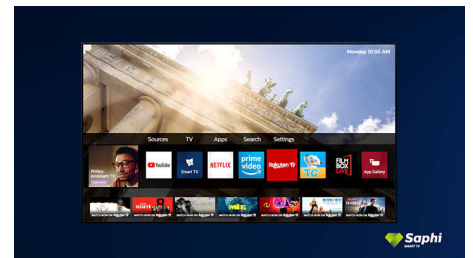

50PUS7506/12

je videti, kot bi zaslon lebdel nad omarico za televizor ali mizo.

Zasnova

Mat črn okvir. Tanke nožice.

Zbirka aplikacij SAPHI TV

Zbirka aplikacij Philips TV. Netflix, Prime Video in še več.

Pametni televizor Saphi

SAPHI je hiter, intuitiven operacijski sistem, s katerim je uporaba televizorja Philips Smart pravi užitek. Uživate v odlični kakovosti slike in jasnem ikonskem meniju, do katerega dostopate z enim gumbom. Televizor upravljajte z lahkoto in se hitro pomikajte do priljubljenih aplikacij za pametne televizorje, vključno z aplikacijami YouTube, Netflix in drugimi.