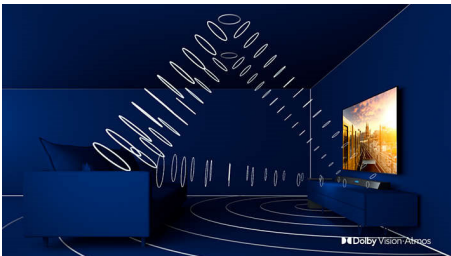

Dolby Vision in Dolby Atmos

Podpora za vrhunski zvok in video formate Dolby pomeni, da bodo spremljane vsebine HDR videti in slišati božansko. Slika bo videti, kot si jo je režiser zamislil, prostorski zvok pa bo razločen in globok.