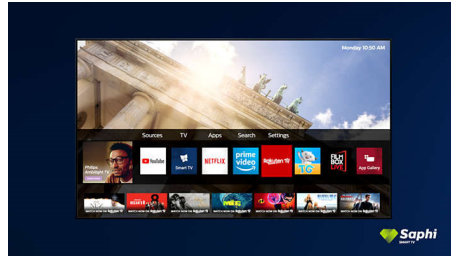

PHILIPS

Pametni LED-televizor 4K UHD
126 cm (50 palcev) Dolby Vision in Dolby Atmos, Smart TV

Značilnosti

Podpira vse glavne formate HDR

Televizor 4K UHD Philips je združljiv z vsemi glavnimi formati HDR, vključno z Dolby Vision. Naj gre za serijo, ki je ne smete zamuditi, ali najnovejšo videoigro, sence so globlje. Svetle površine so bleščeče. Barve so pristnejše.

Dolby Vision in Dolby Atmos

Podpora za vrhunski zvok in video formate Dolby pomeni, da bodo spremljane vsebine HDR videti in slišati božansko. Slika bo videti, kot si jo je režiser zamislil, prostorski zvok pa bo razločen in globok.

Pametni televizor SAPHI

S hitrim, intuitivnim operacijskim sistemom SAPHI je uporaba pametnega televizorja Philips pravi užitek. Uživate v odlični kakovosti slike in jasnem ikonskem meniju, do katerega dostopate z enim gumbom. Televizor upravljajte z lahkoto in se hitro pomikajte do priljubljenih Philipsovih aplikacij za pametne televizorje.

SAPHI je hiter, intuitiven operacijski sistem, s katerim je uporaba televizorja Philips Smart pravi užitek. Uživate v odlični kakovosti slike in jasnem ikonskem meniju, do katerega dostopate z enim gumbom. Televizor upravljajte z lahkoto in se hitro pomikajte do priljubljenih aplikacij za pametne televizorje, vključno z aplikacijami YouTube, Netflix in drugimi.