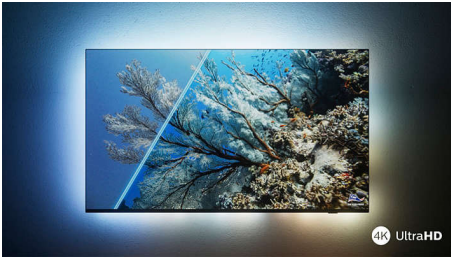

Philips LED
Pametni LED-televizor 4K
UHD

126 cm (50 palcev)
Dolby Vision in Dolby Atmos
Smart TV

50PUS7506

Eleganten videz. Popolna slika. Gladko gibanje.

Pametni LED-televizor 4K HDR

Bodisi da boste nocoj gledali film, jutri svojo priljubljeno oddajo ali konec tedna športno tekmo, ta televizor Philips 4K vedno navdušuje s popolno sliko. Oddaje v HDR-ju so videti čudovito, igranje iger pa je gladko in odzivno. Poleg tega je opremljen z vrhunskim zvokom Dolby Atmos.

PHILIPS

Pametni LED-televizor 4K UHD
126 cm (50 palcev) Dolby Vision in Dolby Atmos, Smart TV

Značilnosti

Podpira vse glavne formate HDR

Televizor 4K UHD Philips je združljiv z vsemi glavnimi formati HDR, vključno z Dolby Vision. Naj gre za serijo, ki je ne smete zamuditi, ali najnovejšo videoigro, sence so globlje. Svetle površine so bleščeče. Barve so pristnejše.