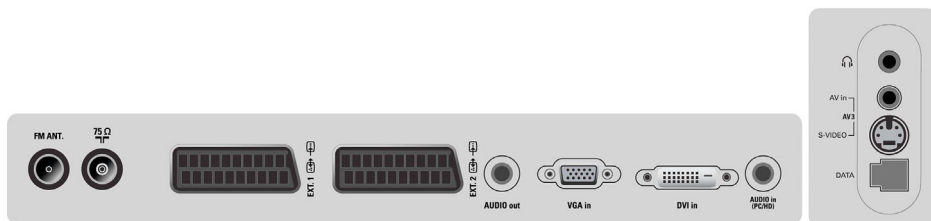

- rozhranie, Zoznam programov, Smart Picture, Smart Sound
- Hodiny: Časovač vypnutia
- Prispôbenia formátu obrazovky: Celá obrazovka, Posunutie titulkov a záhlavia, Superwide, Širokouhlá obrazovka, Približovanie 14:9, Približovanie 16:9
- Diaľkové ovládanie: TV, Ampér, DVD
- Typ diaľkového ovládača: RCAE049_FRP
- Teletext: 10-stránkový Smart Text
- Upevnenie VESA: 100 x 100 mm
- Obrázok v obrázku: Picture in graphics, Dvojstránkový text
- Zdokonalenia teletextu: 4 obľúbené stránky, Programový informačný riadok

Zvuk

- Výstupný výkon (RMS): 2 x 10W
- Zvukový systém: Monofónny, NICAM Stereo, Virtual Dolby Surround
- Zlepšenie kvality zvuku: Dynamické zlepšenie basov

Pripojitelnosť

- Počet Scart konektorov: 2
- Predné/bočné konektory: Zvukový vstup, CVBS vstup, Slúchadlový výstup, Vstup S-video
- Ext 1 Scart: Zvuk Ľ/P, CVBS vstup/výstup, RGB
- Ext 2 Scart: Zvuk Ľ/P, CVBS vstup/výstup, Vstup S-video, Y/C
- Iné pripojenia: Konštantná úroveň zvukového výstupu, DVI-D, FM anténa, PC-vstup VGA + Zvukový Ľ/P vstup, Anténa IEC75

Príkon

- Okolité teplota: 5 °C až 40 °C
- Spotreba energie: 96 W Normal Operation W W
- Spotr. energie v pohotovostnom stave: < 2 W

Príslušenstvo

- Dodávané príslušenstvo: kábel antény RF, Minijack - cinch, Sieťový napájací kábel, Stručná príručka spustenia, Manuál používateľa, Registračná karta, Diaľkové ovládanie

Rozmery

- Hmotnosť výrobku: 15 kg

Dátum vydania
2023-07-21

Verzia: 9.0.9

EAN: 87 10895 80583 4

© 2023 Koninklijke Philips N.V.
Všetky práva vyhradené.

Autor si vyhradzuje právo zmeny špecifikácií bez oznámenia. Ochranné známky sú majetkom Koninklijke Philips N.V. alebo ich príslušných vlastníkov.

www.philips.com