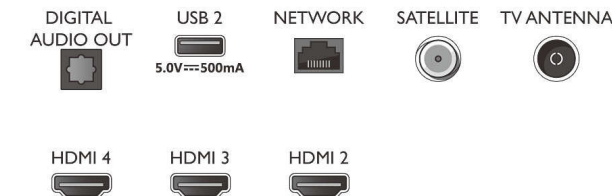

Bottom

Ausstellungsdatum
2023-07-22

Version: 11.4.1

EAN: 87 18863 02838 4

© 2023 Koninklijke Philips N.V.
Alle Rechte vorbehalten.

Technische Daten können ohne vorherige Ankündigung geändert werden. Die Marken sind Eigentum von Koninklijke Philips N.V. oder der jeweiligen Firmen.

www.philips.com

* EPG und der darin angezeigte Sendezeitraum (bis zu 8 Tage) ist vom Land und Anbieter abhängig.

* Der Fernseher unterstützt DVB-T-Empfang für Free-to-Air-Übertragungen. Bestimmte DVB-T-Betreiber werden möglicherweise nicht unterstützt. Eine aktuelle Liste dieser Betreiber finden Sie in den FAQs auf der Philips Support-Website. Bei einigen Betreibern sind Conditional Access und ein Abonnement erforderlich. Weitere Informationen erhalten Sie von Ihrem Betreiber.

* Die Philips TV Remote App und ihre Funktionen können je nach Fernsehmodell, Anbieter und Land sowie je nach mobilem Gerät und Betriebssystem abweichen. Weitere Informationen finden Sie unter www.philips.com/TVRemoteapp.

* Das Angebot für Smart TV-Apps variiert je nach Modell und Land. Weitere Informationen finden Sie unter www.philips.com/smarttv.

* Einige Komponenten dieses Fernsehers, bei denen technologisch keine Alternative besteht, enthalten Blei. Dies entspricht der geltenden Ausnahmeregelung der RoHS-Richtlinie.

* Amazon, Alexa und alle zugehörigen Logos sind Marken oder eingetragene Marken von Amazon.com, Inc. oder seinen Tochterunternehmen. Amazon Alexa ist in ausgewählten Sprachen und Ländern verfügbar.

* Google Assistant ist auf Philips Android TVs mit Android O (8) oder einer höheren Betriebssystemversion verfügbar. GA ist in ausgewählten Sprachen und Ländern verfügbar, wobei Englisch-UK und Deutsch-DE und Französisch-FR von Anfang an unterstützt werden. Die Liste der unterstützten Sprachen/Länder wird stetig erweitert.