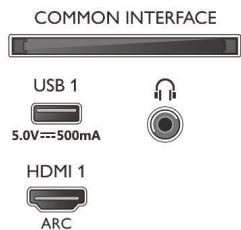

Connections

Side