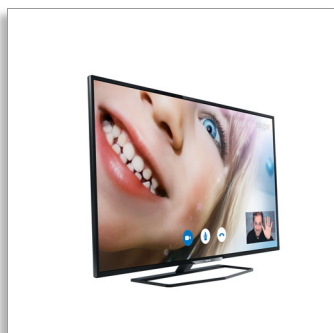

Philips 5000 series  
Tanek LED-televizor Full  
HD

**122 cm (48 palcev)**

LED-televizor Full HD  
Dvojedrni  
DVB-T/C

**48PFH5509**

### S televizorjem Smart

Z LED-televizorjem Philips Smart Full HD serije 5500 z vgrajenim vmesnikom Wi-Fi se enostavno povežite s svetom spletnih vsebin in prek storitve Skype™ komunicirajte z najbližjimi. Tehnologija Pixel Plus HD zagotavlja izjemno jasno in živahno sliko iz vsakega vira.

### Wi-Fi Miracast™\*

Vsebine pametne naprave zrcalite na televizor, da si jih lahko ogledajo tudi prijatelji in sorodniki. Fotografije, videoposnetke, igre in druge vsebine pametnega telefona in tabličnega računalnika z enostavnim ukazom prezrcalite na velik zaslon.