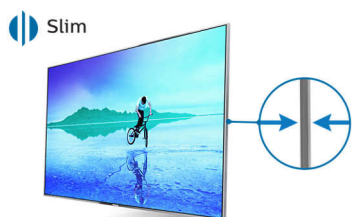

Značilnosti

Tanek profil

Televizor Philips s tankim profilom vas navduši z elegantnimi in prefinjenimi dimenzijami. Ni treba, da je televizor samo funkcionalen, lahko je tudi čudovit.