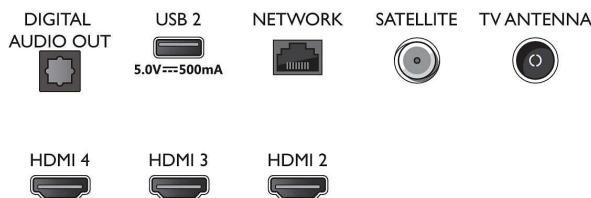

### Abmessungen

- Gerätebreite: 1.115,6 mm
- Gerätehöhe: 644,7 mm
- Gerätetiefe: 81,6 mm
- Produktgewicht: 12,1 kg
- Gerätebreite (inkl. Fuß): 1115,6 mm
- Gerätehöhe (inkl. Fuß): 671,7 mm
- Gerätetiefe (inkl. Fuß): 255,8 mm
- Produktgewicht (inkl. Standfuß): 12,3 kg
- Verpackungsbreite: 1240,0 mm
- Verpackungshöhe: 785,0 mm
- Verpackungstiefe: 150,0 mm
- Gewicht (inkl. Verpackung): 16,0 kg
- Breite des Standfußes: 731,8 mm
- Höhe des Standfußes: 27,0 mm
- Tiefe des Standfußes: 255,8 mm
- Kompatible Wandhalterung: 200 x 300 mm

## Connections

Side

Bottom

Ausstellungsdatum  
2023-07-22

Version: 12.4.1

EAN: 87 18863 02833 9

© 2023 Koninklijke Philips N.V.  
Alle Rechte vorbehalten.

Technische Daten können ohne vorherige Ankündigung geändert werden. Die Marken sind Eigentum von Koninklijke Philips N.V. oder der jeweiligen Firmen.