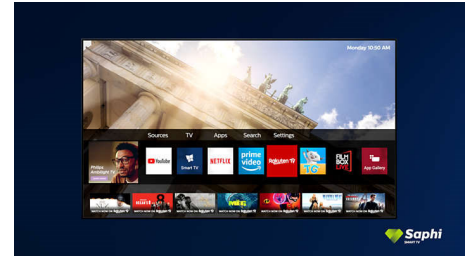

SAPHI Smart TV

SAPHI ist ein schnelles, intuitives Betriebssystem, mit dem die Verwendung Ihres Philips Smart TV ein ganz besonderes Erlebnis wird. Genießen Sie hervorragende Bildqualität und erhalten Sie mit einem Klick Zugriff auf eine klare Menüführung. Bedienen Sie Ihren Fernseher mit Leichtigkeit und navigieren Sie schnell zu den beliebtesten Philips Smart TV-Apps wie YouTube, Netflix und viele mehr.

Kristallklarer Klang

Kristallklarer Klang über nach unten gerichtete Lautsprecher.

Kräftiger Bass

Kristallklare Dialoge. Kräftiger Bass.

Design

Schwarz glänzender Rahmen. Schlanke Standfüße.