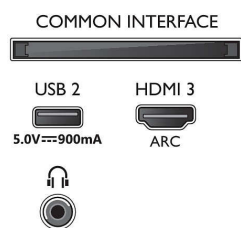

Daten

Bild/Anzeige

- Bildformat: 16:9
- Bildschirmgröße diagonal (Zoll): 58 Zoll
- Bildschirmgröße diagonal (cm): 146 cm
- Anzeige: 4K Ultra HD LED
- Auflösung des Displays: 3.840 x 2.160
- Picture Engine: P5 Perfect Picture Engine
- Bildoptimierung: Ultra Resolution, Dolby Vision, HDR10+, HLG (Hybrid Log Gamma)
- Bildschirmgröße diagonal (Zoll): 58 Zoll

Unterstützte Display-Auflösung

- Computereingänge auf allen HDMI: Bis zu 4K UHD 3.840 x 2.160 bei 60 Hz, Unterstützt HDR, HDR10/ HLG
- Videoeingänge auf allen HDMI: Bis zu 4K UHD 3.840 x 2.160 bei 60 Hz, Unterstützung für HDR, HDR10/HLG (Hybrid Log Gamma), HDR10+/ Dolby Vision

Tuner/Empfang/Übertragung

- Digitales Fernsehen: DVB-T/T2/T2-HD/C/S/S2
- Videowiedergabe: PAL, Secam

- MPEG-Unterstützung: MPEG2, MPEG4
- TV-Programmführer*: 8-Tage-EPG
- Signalstärkeanzeige
- Videotext: 1.000 Seiten Hypertext
- HEVC-Unterstützung

Smart TV-Funktionen

- Benutzerinteraktion: SimplyShare, Bildschirmspiegelung
- Interactive TV: HbbTV
- SmartTV-Apps*: Online-Videoshops, Offener Web-Browser, TV on Demand, YouTube, Netflix

Connections

Side