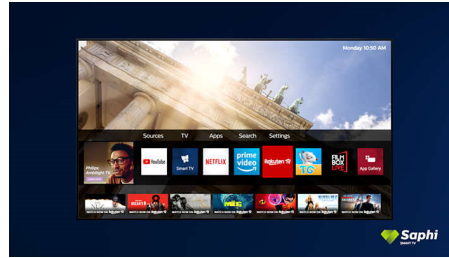

SAPHI Smart TV

SAPHI ist ein schnelles, intuitives Betriebssystem, mit dem die Verwendung Ihres Philips Smart TV ein ganz besonderes Erlebnis wird. Genießen Sie per Tastendruck Zugriff auf eine klare Menüführung. Navigieren Sie schnell zu den beliebtesten Philips Smart TV-Apps wie z. B. YouTube, Netflix und viele mehr.