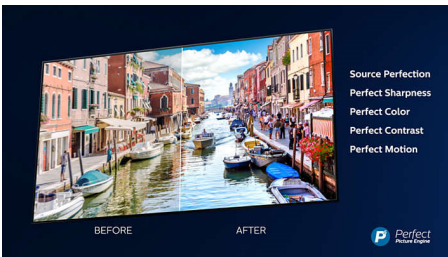

P5 Perfect Picture Engine

Die Philips P5 Engine sorgt dafür, dass das Bild stets so brilliant ist wie Ihre Lieblingsinhalte. Details haben sichtbar mehr Tiefe. Die Farben leuchten und die Hauttöne wirken natürlicher. Der Kontrast ist so scharf, dass Sie jedes Detail spüren können. Bewegungen sind ausnahmslos fließend.