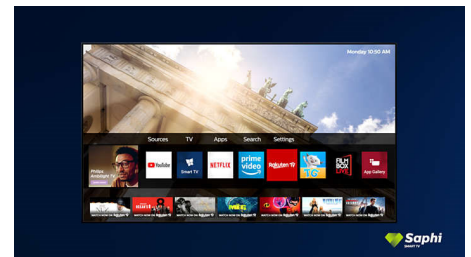

SAPHI TV Collection

Philips TV Collection. Netflix, Prime Video und vieles mehr.