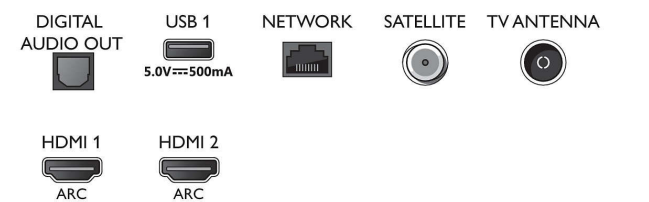

Bottom

Daten

TV

- Einfache Installation: Automatisches Erkennen von Philips Geräten, Netzwerkinstallationsassistent, Einstellungsassistent
- Einfache Bedienung: Benutzerfreundliche Smart-Menü-Taste, On-Screen-Benutzerhandbuch
- Upgradefähige Firmware: Assistent für autom. Firmware-Akt., Firmware-Upgrade über USB, Online-Aktualisierung der Firmware
- Bildschirmformat-Anpassung: Erweitert – Verschieben, Basic – Bildschirm ausfüllen, Vollbild, Zoom, Stretch, Breitbild