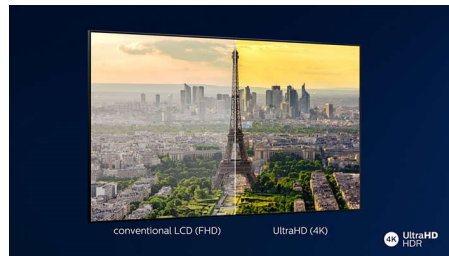

HDR10+ kompatibel

Ihr Philips Fernseher ist bereit, das Beste aus dem HDR10+ Videoformat herauszuholen. Kontrast, Farbe und Helligkeit werden von Frame zu Frame angepasst. Ganz gleich, ob Kultserie oder neue Blockbuster – Schatten sind dunkler, helle Oberflächen strahlender und Farben sind lebendiger.

58PUS7505/12