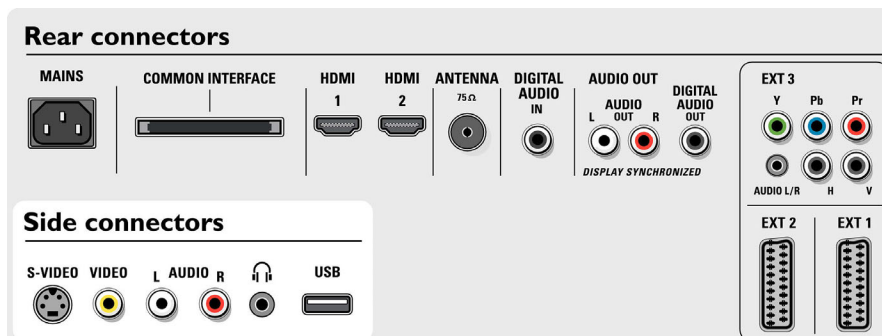

Ton

- Ausgangsleistung (RMS): 2 x 15 W
- Soundsystem: Virtual Dolby Digital
- Verbesserung der Soundqualität: Digitale Signalverarbeitung, Dynamic Bass Enhancement, Grafik-Equalizer

Lautsprecher

- Integrierte Lautsprecher: 4
- Lautsprecher-Typen: Integrierte Tieftöner mit wOOx, Kalotten-Hochtöner

Anschlüsse

- Vordere/seitliche Anschlüsse: Linker/rechter Audio-Eingang, FBAS-Eingang, Kopfhörerausgang, S-Video-Eingang, USB
- Ext 1 Scart: Audio links/rechts, FBAS-Ein-/Ausgang, RGB
- Ext 2 Scart: Audio links/rechts, FBAS-Ein-/Ausgang, RGB, Y/C
- Weitere Anschlüsse: Analoger L/R Audioausgang, Common Interface, SP-DIF-Eingang (koaxial), SP-DIF-Ausgang (koaxial), PC-VGA-Eingang
- Ext 3: YPbPr, VGA-In (5x Cinch RGB+H/V), Linker/rechter Audio-Eingang
- Ext 4: HDMI
- Ext 5: HDMI

Power

- Netzstrom: 110 bis 240 VAC +/- 10 %
- Umgebungstemperatur: 5 °C bis 40 °C
- Stromverbrauch: 365 W
- Standby-Stromverbrauch: 1 W

Zubehör

- Mitgeliefertes Zubehör: Standfuß, Antennenkabel
- Optionales Zubehör: Fußbodenständer

Abmessungen

- Gerätebreite: 1138 mm
- Gerätehöhe: 796 mm
- Gerätetiefe: 114 mm
- Produktgewicht: 44 kg
- Gerätehöhe (inkl. Fuß): 856 mm
- Gerätetiefe (inkl. Fuß): 290 mm
- Verpackungsbreite: 1292 mm
- Verpackungshöhe: 1121 mm
- Verpackungstiefe: 323 mm
- Gewicht (inkl. Verpackung): 67 kg
- Kompatible Wandhalterung: 600 x 200 mm

Ausstellungsdatum
2023-07-11

Version: 10.0.18

EAN: 87 10895 92053 7

© 2023 Koninklijke Philips N.V.
Alle Rechte vorbehalten.

Technische Daten können ohne vorherige Ankündigung
geändert werden. Die Marken sind Eigentum von
Koninklijke Philips N.V. oder der jeweiligen Firmen.

www.philips.com

* DVB-T, nur in ausgewählten Ländern möglich