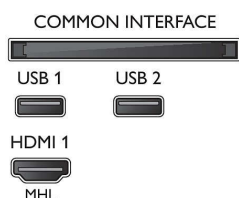

Príslušenstvo

- Dodávané príslušenstvo: Diaľkové ovládanie, Dve batérie AAA, Sieťový napájací kábel, Stručná príručka spustenia, Brožúrka s právnymi a bezpečnostnými informáciami, Podstavec na stôl

Rozmery

- Šírka prístroja: 726,5 mm
- Výška prístroja: 425,36 mm
- Hĺbka prístroja: 81,8 mm

Connections

Side

Rear

Dátum vydania
2023-10-05

Verzia: 7.2.1

EAN: 87 18863 01143 0

© 2023 Koninklijke Philips N.V.
Všetky práva vyhradené.