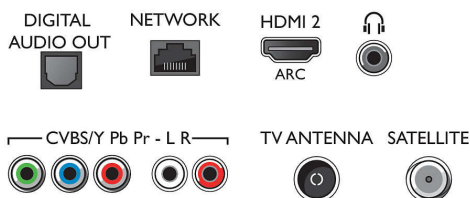

Rear

Dátum vydania
2023-10-05

Verzia: 7.2.1

EAN: 87 18863 01143 0

© 2023 Koninklijke Philips N.V.
Všetky práva vyhradené.

Autor si vyhradzuje právo zmeny špecifikácií bez oznámenia. Ochranné známky sú majetkom Koninklijke Philips N.V. alebo ich príslušných vlastníkov.

www.philips.com

- Hmotnosť výrobku: 5,2 kg
- Šírka zostavy (so stojanom): 726.5 mm
- Výška zostavy (so stojanom): 478.3 mm
- Hĺbka zostavy (so stojanom): 189.9 mm
- Hmotnosť produktu (+ stojan): 5.45 kg
- Šírka krabice: 798 mm
- Výška krabice: 520 mm
- Hĺbka krabice: 140 mm
- Hmotnosť vrátane balenia: 7,31 kg
- Kompatibilné s nástennými držiakmi: 100 x 100 mm
- Šírka stojana na televízor: 361.15 mm

* Funkcia elektronického sprievodcu programom a zobrazenie plánovaných programov (maximálne 8 dní) závisí od konkrétnej krajiny a operátora.

* Spotreba energie v kWh za rok na základe spotreby energie televízora spusteného 4 hodiny denne po dobu 365 dní. Skutočná spotreba energie bude závisieť od spôsobu využívania televízora.

* Televízor podporuje príjem signálu DVB voľne prístupného vysielania. Špecifickí operátori DVB nemusia byť podporovaní. Aktuálny zoznam nájdete v časti Najčastejšie otázky na stránke podpory výrobkov spoločnosti Philips. Niektorí operátori vyžadujú podmienený prístup a registráciu. Ďalšie informácie získate u svojho operátora.

* (Philips) kompatibilné iba s konkrétnym prehrávačom značky Philips.

* Olovo sa nachádza iba v určitých súčiastkach alebo komponentoch tohto televízora, pri ktorých podľa existujúcich výnimiek smernice RoHS neexistujú v rámci technológie žiadne alternatívy.