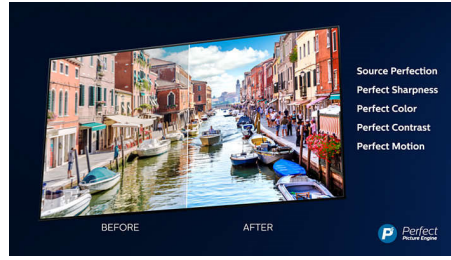

P5 Perfect Picture Engine

Die Philips P5 Perfect Picture Engine sorgt dafür, dass das Bild stets so brilliant ist wie Ihre Lieblingsinhalte. Details haben sichtbar mehr Tiefe. Die Farben leuchten und die Hauttöne wirken natürlicher. Der Kontrast ist so scharf, dass Sie jedes Detail spüren können. Bewegungsabläufe sind so fließend, dass Sie den Ball nie aus den Augen verlieren, ganz egal, wie schnell das Spiel ist.