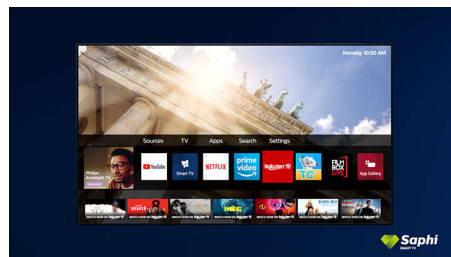

SAPHI Smart TV

SAPHI ist ein schnelles, intuitives Betriebssystem, mit dem die Verwendung

Ihres Philips Smart TV ein ganz besonderes Erlebnis wird. Genießen Sie per Tastendruck Zugriff auf eine klare Menüführung. Navigieren Sie schnell zu den beliebtesten Philips Smart TV-Apps wie z. B. YouTube, Netflix und viele mehr.