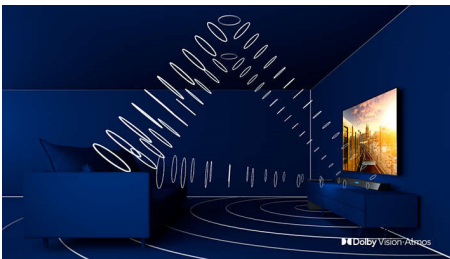

Dolby Vision und Dolby Atmos

Unterstützt erstklassigen Dolby-Klang und Dolby-Videoformate. Das bedeutet, dass die HDR-Inhalte, die Sie sich ansehen, in Bild und Ton besonders real wirken. Egal ob Sie die neuesten Serien streamen oder ein Blu-ray-Set abspielen – Kontrast, Helligkeit und Farbe sind genau wie vom Regisseur gewollt und Sie hören einen klaren, detaillierten und tiefen Sound.