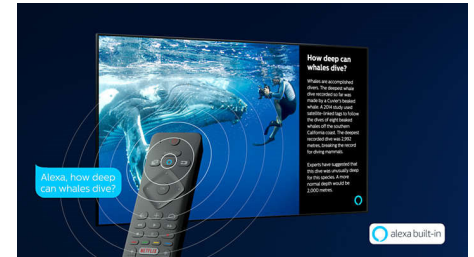

Sprachsteuerung

Jetzt können Sie Ihren Philips Smart TV per Sprachsteuerung bedienen. Wechseln Sie den Sender, öffnen Sie Ihre Spielekonsole und bedienen Sie Smart-Home-Geräte wie Lampen und Thermostate, indem Sie Alexa darum bitten. All das und mehr ist möglich – mit Alexa.