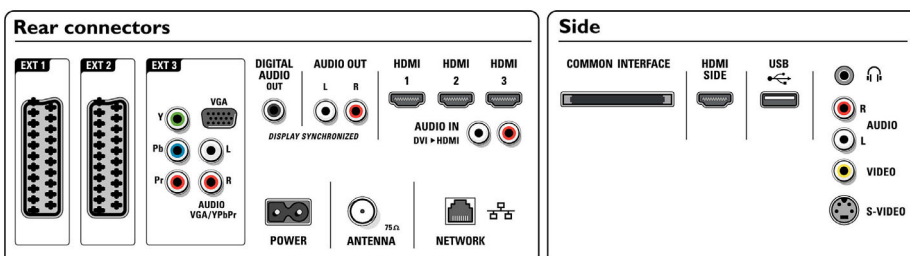

Anschlüsse

- EasyLink (HDMI-CEC): System-Start, System-Audiosteuerung, System Standby-Modus
- Vordere/seitliche Anschlüsse: HDMI V1.3, S-Video-Eingang, FBAS-Eingang, Linker/rechter Audio-Eingang, Kopfhörerausgang, USB
- Ext 1 Scart: Audio links/rechts, FBAS-Eingang, RGB
- Ext 2 Scart: Audio links/rechts, FBAS-Eingang, RGB
- Weitere Anschlüsse: Analoges L/R Audioausgang, SP-DIF-Ausgang (koaxial), Common Interface
- PC-Netzwerkverbindung: DLNA 1.0-zertifiziert
- Ext 3: YPbPr, Linker/rechter Audio-Eingang, VGA-PC-Eingang
- Ext 4: HDMI V1.3
- Ext 5: HDMI V1.3
- Ext 6: HDMI V1.3

Power

- Netzstrom: 220 bis 240 VAC +/- 10 %
- Umgebungstemperatur: 5 °C bis 35 °C
- Stromverbrauch: 205 W
- Standby-Stromverbrauch: 0,15 W
- Strom (Energiesparmodus): 155 W

Zubehör

- Mitgeliefertes Zubehör: Tischfuß, Wandhalterung, Antennenkabel, Netzkabel, Kurzanleitung, Bedienungsanleitung, Garantiezertifikat, Fernbedienung, Batterien für Fernbedienung

Abmessungen

- Gerätebreite: 1004 mm
- Gerätehöhe: 645 mm
- Gerätetiefe: 111 mm
- Produktgewicht: 30,6 kg
- Gerätebreite (inkl. Fuß): 1004 mm
- Gerätehöhe (inkl. Fuß): 712 mm
- Gerätetiefe (inkl. Standfuß): 201 mm
- Produktgewicht (inkl. Standfuß): 33,5 kg
- Verpackungsbreite: 1092 mm
- Verpackungshöhe: 845 mm
- Verpackungstiefe: 300 mm
- Gewicht (inkl. Verpackung): 34,7 kg
- Breite des Standfußes: 520 mm
- Kompatible Wandhalterung: 200 x 200 mm

Ausstellungsdatum
2023-07-11

Version: 10.0.6

EAN: 87 12581 40784 1

© 2023 Koninklijke Philips N.V.
Alle Rechte vorbehalten.

Technische Daten können ohne vorherige Ankündigung geändert werden. Die Marken sind Eigentum von Koninklijke Philips N.V. oder der jeweiligen Firmen.

www.philips.com

* DVB-T, nur in ausgewählten Ländern möglich
* DVB-T MPEG4 nur in: Frankreich, Spanien, Dänemark, Norwegen, Finnland, Schweden. DVB-C MPEG4 nur bei ausgewählten Anbietern: Dänemark, Norwegen, Finnland, Schweden. Aktuelle Informationen erhalten Sie auf dem Typenschild Ihres Fernsehers oder unter www.philips.com/support unter der entsprechenden Typennummer.