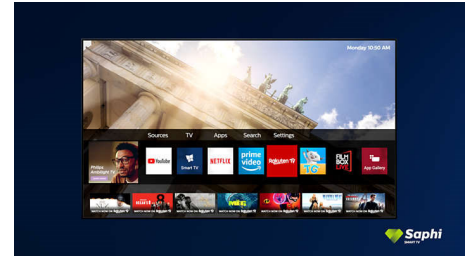

SAPHI Smart TV

SAPHI ist ein schnelles, intuitives Betriebssystem, mit dem die Verwendung Ihres Philips Smart TV ein ganz besonderes Erlebnis wird. Genießen Sie hervorragende Bildqualität und erhalten Sie mit einem Klick Zugriff auf eine klare Menüführung. Bedienen Sie Ihren Fernseher mit Leichtigkeit und navigieren Sie schnell zu den beliebtesten Philips Smart TV-Apps wie YouTube, Netflix und viele mehr.

Kristallklarer Klang

Kristallklarer Klang über nach unten gerichtete Lautsprecher.

Kräftiger Bass

Kristallklare Dialoge. Kräftiger Bass.

Design

Schwarz glänzender Rahmen. Schlanke Standfüße.