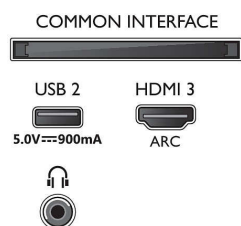

Daten

Bild/Anzeige

- Bildformat: 16:9
- Bildschirmgröße diagonal (Zoll): 43 Zoll
- Bildschirmgröße diagonal (cm): 108 cm
- Anzeige: 4K Ultra HD LED
- Auflösung des Displays: 3.840 x 2.160
- Picture Engine: P5 Perfect Picture Engine
- Bildoptimierung: Ultra Resolution, Dolby Vision, HDR10+, HLG (Hybrid Log Gamma), 1500 PPI, Micro Dimming
- Bildschirmgröße diagonal (Zoll): 43 Zoll

Unterstützte Display-Auflösung

- Computereingänge auf allen HDMI: Bis zu 4K UHD 3.840 x 2.160 bei 60 Hz, Unterstützt HDR, HDR10/ HLG
- Videoeingänge auf allen HDMI: Bis zu 4K UHD 3.840 x 2.160 bei 60 Hz, Unterstützung für HDR, HDR10/HLG (Hybrid Log Gamma), HDR10+/ Dolby Vision

Tuner/Empfang/Übertragung

- Digitales Fernsehen: DVB-T/T2/T2-HD/C/S/S2
- Videowiedergabe: PAL, Secam

- MPEG-Unterstützung: MPEG2, MPEG4
- TV-Programmführer*: 8-Tage-EPG
- Signalstärkeanzeige
- Videotext: 1.000 Seiten Hypertext
- HEVC-Unterstützung

Smart TV-Funktionen

- Benutzerinteraktion: SimplyShare, Bildschirmspiegelung
- Interactive TV: HbbTV
- SmartTV-Apps*: Online-Videoshops, Offener Web-Browser, TV on Demand, YouTube, Netflix

Connections

Side