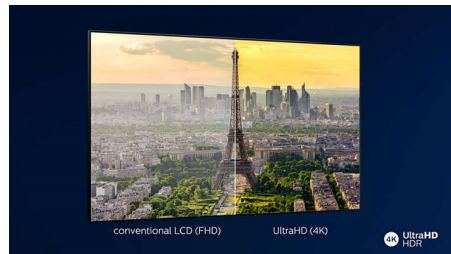

HDR10+ kompatibel

Ihr Philips Fernseher ist bereit, das Beste aus dem HDR10+ Videoformat herauszuholen. Kontrast, Farbe und Helligkeit werden von Frame zu Frame angepasst. Ganz gleich, ob Kultserie oder neue Blockbuster – Schatten sind dunkler, helle Oberflächen strahlender und Farben sind lebendiger.

43PUS7505/12