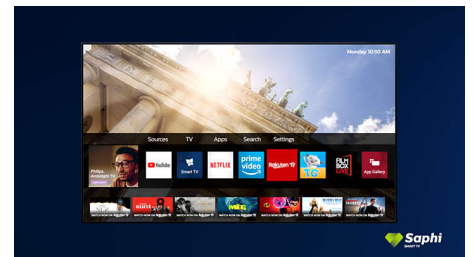

SAPHI TV Collection

Philips TV Collection. Netflix, Prime Video und vieles mehr.