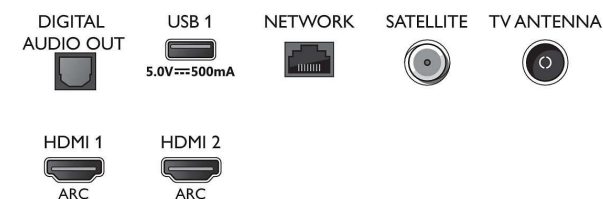

Bottom

Daten

TV

- Einfache Installation: Automatisches Erkennen von Philips Geräten, Netzwerkinstallationsassistent, Einstellungsassistent
- Einfache Bedienung: Benutzerfreundliche Smart-Menü-Taste, On-Screen-Benutzerhandbuch
- Upgradefähige Firmware: Assistent für autom. Firmware-Akt., Firmware-Upgrade über USB, Online-Aktualisierung der Firmware
- Bildschirmformat-Anpassung: Erweitert – Verschieben, Basic – Bildschirm ausfüllen, Vollbild, Zoom, Stretch, Breitbild