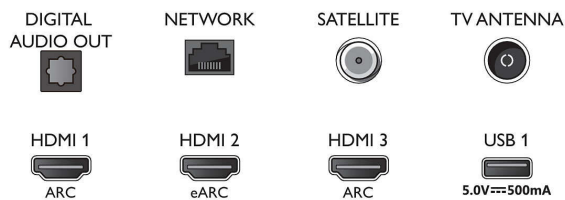

65PUS8517/12

Netz Kabel, Standfuß, 2 AAA-Batterien

Design

- Farbe des Fernsehers: Anthrazitfarbener Rahmen
- Design des Standfußes: Anthrazitfarbene V-Stäbe

Abmessungen

- Gerätebreite: 1450,5 mm
- Gerätehöhe: 833,5 mm
- Gerätetiefe: 85,1 mm
- Produktgewicht: 24,5 kg
- Gerätebreite (inkl. Fuß): 1450,5 mm
- Gerätehöhe (inkl. Fuß): 904,9 mm
- Gerätetiefe (inkl. Fuß): 297,5 mm
- Produktgewicht (inkl. Standfuß): 24,9 kg
- Verpackungsbreite: 1600,0 mm
- Verpackungshöhe: 995,0 mm
- Verpackungstiefe: 170,0 mm
- Gewicht (inkl. Verpackung): 31,0 kg
- Breite des Standfußes: 806,2/1226,2 mm
- Höhe des Standfußes: 70,0 mm
- Tiefe des Standfußes: 270,9 mm
- Abstand zwischen 2 Stäben: 806,2/1226,2 mm
- Höhe des Standfußes bis zur unteren Kante des Fernsehers: 70,0 mm
- Kompatible Wandhalterung: 300 x 300 mm

Connections

Side

Bottom

Ausstellungsdatum
2023-07-22

Version: 6.3.1

EAN: 87 18863 03409 5

© 2023 Koninklijke Philips N.V.
Alle Rechte vorbehalten.

Technische Daten können ohne vorherige Ankündigung geändert werden. Die Marken sind Eigentum von Koninklijke Philips N.V. oder der jeweiligen Firmen.