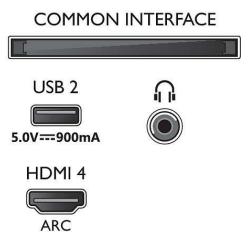

65PUS8517/12

Netz Kabel, Standfuß, 2 AAA-Batterien

Design

- Farbe des Fernsehers: Anthrazitfarbener Rahmen
- Design des Standfußes: Anthrazitfarbene V-Stäbe

Abmessungen

- Gerätebreite: 1450,5 mm
- Gerätehöhe: 833,5 mm
- Gerätetiefe: 85,1 mm
- Produktgewicht: 24,5 kg
- Gerätebreite (inkl. Fuß): 1450,5 mm
- Gerätehöhe (inkl. Fuß): 904,9 mm
- Gerätetiefe (inkl. Fuß): 297,5 mm
- Produktgewicht (inkl. Standfuß): 24,9 kg
- Verpackungsbreite: 1600,0 mm
- Verpackungshöhe: 995,0 mm
- Verpackungstiefe: 170,0 mm
- Gewicht (inkl. Verpackung): 31,0 kg
- Breite des Standfußes: 806,2/1226,2 mm
- Höhe des Standfußes: 70,0 mm
- Tiefe des Standfußes: 270,9 mm
- Abstand zwischen 2 Stäben: 806,2/1226,2 mm
- Höhe des Standfußes bis zur unteren Kante des Fernsehers: 70,0 mm
- Kompatible Wandhalterung: 300 x 300 mm

Connections

Side

Bottom

Ausstellungsdatum
2023-07-22

Version: 6.3.1

EAN: 87 18863 03409 5

© 2023 Koninklijke Philips N.V.
Alle Rechte vorbehalten.

Technische Daten können ohne vorherige Ankündigung geändert werden. Die Marken sind Eigentum von Koninklijke Philips N.V. oder der jeweiligen Firmen.