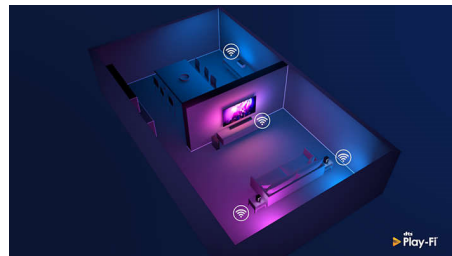

### Kompatibel mit DTS Play-Fi

Mit DTS Play-Fi auf Ihrem Philips Fernseher können Sie in jedem Raum eine Verbindung zu kompatiblen Lautsprechern herstellen. Sie haben kabellose Lautsprecher in der Küche?