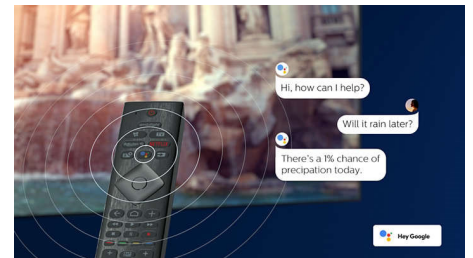

KI-Sprachsteuerung

Drücken Sie eine Taste auf der Fernbedienung, um mit dem Google Assistant zu sprechen. Steuern Sie mit Ihrer Stimme den Fernseher oder mit dem Google Assistant kompatible Smart Home-Geräte. Oder bitten Sie Alexa, den Fernseher über Alexa-fähige Geräte zu steuern.

Fernbedienung mit QWERTY-Tastatur

Die Fernbedienung Ihres Fernsehers verfügt über eine vollständige QWERTY-Tastatur, die auf der Rückseite integriert ist und die Texteingabe erleichtert. Die Eingabe von Passwörtern für Ihre Streaming-Konten, die Suche nach Inhalten und die Eingabe von Webadressen war noch nie so einfach.