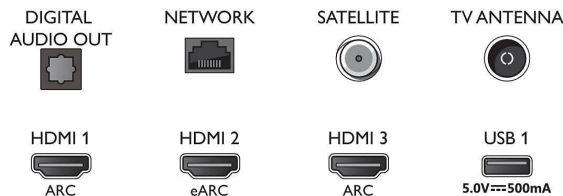

### Abmessungen

- Gerätebreite: 1.572,3 mm
- Gerätehöhe: 876,3 mm
- Gerätetiefe: 85,1 mm
- Produktgewicht: 27,1 kg
- Gerätebreite (inkl. Fuß): 1572,3 mm
- Gerätehöhe (inkl. Fuß): 947,9 mm
- Gerätetiefe (inkl. Fuß): 360,6 mm
- Produktgewicht (inkl. Standfuß): 28,4 kg
- Verpackungsbreite: 1757,0 mm
- Verpackungshöhe: 1025,0 mm
- Verpackungstiefe: 174,0 mm
- Gewicht (inkl. Verpackung): 35,7 kg
- Breite des Standfußes: 807,6 / 1349,6 mm
- Höhe des Standfußes: 70,0 mm
- Tiefe des Standfußes: 360,6 mm
- Kompatible Wandhalterung: 300 x 300 mm

## Connections

Side

Bottom

Ausstellungsdatum  
2023-07-22

Version: 8.3.1

EAN: 87 18863 02877 3

© 2023 Koninklijke Philips N.V.  
Alle Rechte vorbehalten.

Technische Daten können ohne vorherige Ankündigung geändert werden. Die Marken sind Eigentum von Koninklijke Philips N.V. oder der jeweiligen Firmen.