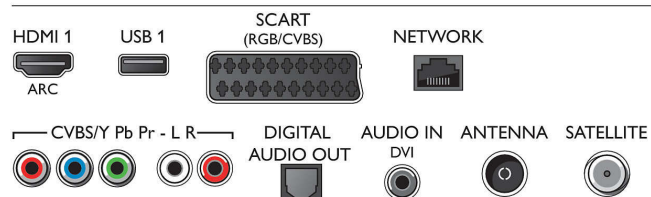

Technické údaje

Obraz/Displej

- Pomer strán: 4 : 3/16 : 9
- Diagonálny rozmer obrazovky (v palcoch): 40 palec
- Diagonálny rozmer obrazovky (metrický): 102 cm
- Displej: LED Full HD
- Rozlíšenie panela: 1920 x 1080p
- Jas: 350 cd/m²
- Dokonalejšie zobrazenie: Pixel precise HD, Digital Natural Motion, 400 Hz Perfect Motion Rate, Micro Dimming

Podporované rozlíšenie displeja

- Počítačové vstupy: až do 1920 x 1080 pri 60 Hz
- Video vstupy: 24, 25, 30, 50, 60 Hz, až do 1920 x 1080p

Tuner/Prijem/Vysielanie

- Digitálna TV: DVB-T/C/S/S2
- Prehrávanie videa: NTSC, PAL, SECAM
- Podpora MPEG: MPEG2, MPEG4

Smart TV

- Interaktívny TV: HbbTV

- Sprievodca TV programom*: 8-dňový elektr. sprievodca programom
- Aplikácie SmartTV*: Catch-up TV, Netflix, Spotify, Online aplikácie, Online video obchody, Otvorený internetový prehľadávač, YouTube
- Social TV: Skype, Twitter

Multimediálne aplikácie

- Formáty prehrávania videa: Kontajnery: AVI, MKV, H264/MPEG-4 AVC, MPEG-1, MPEG-2, MPEG-4, WMV9/VC1
- Formáty prehrávania hudby: AAC, AMR, LPCM,

Connections

Side

Rear