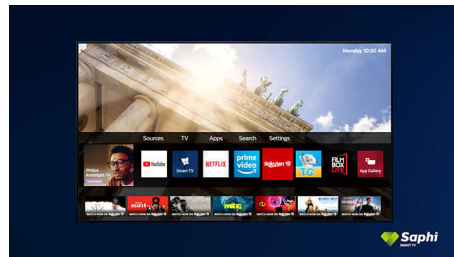

Vinklat ställ i metall

Modern europeisk design med aluminiumställ i mörk silverfärg som matchar den tunna ramen.

4K Ultra HD

Ultra HD ger fyra gånger så hög upplösning som vanlig Full HD. Skärmen lyses upp av över 8 miljoner pixlar och vår Ultra Resolution-teknik som förbättrar upplösningen. Du får bättre bildkvalitet oberoende av innehåll och en skarpare bild med överlägset djup, kontrast, naturliga rörelser och livfulla detaljer.

SAPHI

SAPHI är ett snabbt och intuitivt operativsystem som gör din Philips Smart-TV

ett sant nöje att använda. Njut av fantastisk bildkvalitet och få åtkomst till en tydlig ikonbaserad meny med endast en knapp. Använd TV:n enkelt, och navigera snabbt till populära Philips Smart-TV-appar inklusive YouTube, Netflix och mycket mer.