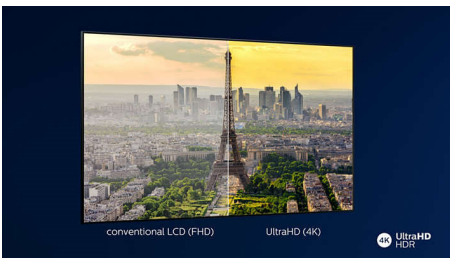

Vinklat ställ i metall

Modern europeisk design med aluminiumställ i mörk silverfärg som matchar den tunna ramen.

4K Ultra HD

Ultra HD ger fyra gånger så hög upplösning som vanlig Full HD. Skärmen lyses upp av över 8 miljoner pixlar och vår Ultra Resolution-teknik som förbättrar upplösningen. Du får bättre bildkvalitet oberoende av innehåll och en skarpare bild med överlägset djup, kontrast, naturliga rörelser och livfulla detaljer.