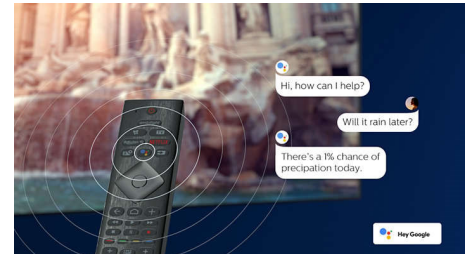

Hlasový asistent

Ovládajte svoj televízor Philips so systémom Android hlasom. Chcete si zahrať hru, pozerat' Netflix alebo hľadať obsah a aplikácie v obchode Google Play? Povedzte to svojomu televízoru. Môžete dokonca ovládať všetky inteligentné domáce zariadenia kompatibilné so službou Asistent Google, ako je stmelenie svetiel a nastavenie termostatu počas filmovej noci. Bez toho, aby ste sa postavili z gauča. Dni hľadania diaľkového ovládania televízora skončili. Teraz môžete použiť svoj hlas na ovládanie inteligentného televízora Philips pomocou zariadení s podporou asistenta Alexa, ako napríklad Amazon Echo. S asistentom Alexa môžete zapnúť televízor, prepnúť kanál, prepnúť na hernú konzolu a oveľa viac.