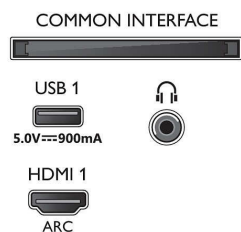

LED Android TV s rozlíšením 4K UHD

108 cm (43") Ambilight TV Podpora hlavných formátov HDR, Technológia P5 Perfect Picture Engine, Televízor Android/hlas. ovlád. pom. AI

Technické údaje

Ambilight

- Ambilight - vlastnosti: Zabudovaný systém Ambilight+hue, Hudba Ambilight, Herný režim, Prispôsobujúce sa farbe steny, Režim Lounge, AmbiWakeup, AmbiSleep
- Verzia Ambilight: 3-stranný

Obraz/Displej

- Pomer strán: 16:9
- Diagonálny rozmer obrazovky (v palcoch): 43 palec
- Diagonálny rozmer obrazovky (metrický): 108 cm

- Displej: 4K Ultra HD LED
- Rozlíšenie panela: 3840 x 2160
- Obrazový engine: Technológia P5 Perfect Picture Engine
- Dokonalejšie zobrazenie: Ultra vysoké rozlíšenie, Dolby Vision, HDR10+, 2100 PPI
- Diagonálny rozmer obrazovky (v palcoch): 43 palcov

Podporované rozlíšenie displeja

- Vstupy z počítača cez všetky konektory HDMI:

43PUS8505/12

Podporované HDR, HDR10/ HLG, až 4K UHD 3840 x 2160 pri 60 Hz

- Obrazové vstupy cez všetky konektory HDMI: až 4K UHD 3840 x 2160 pri 60 Hz, HDR podpora, HDR10/HLG (Hybrid Log Gamma), HDR10+/Dolby Vision

Tuner/Prijem/Vysielanie

- Digitálna TV: DVB-T/T2/T2-HD/C/S/S2
- Prehrávanie videa: PAL, SECAM
- Podpora MPEG: MPEG2, MPEG4

Connections

Side