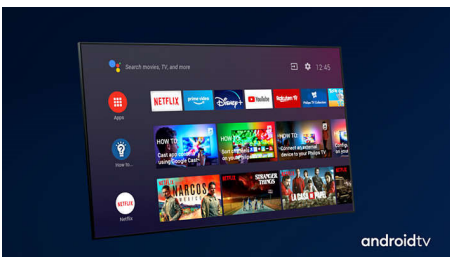

Android TV.

Prispôbte si svoj televízor Philips Android TV podľa seba. Ak je tento týždeň na programe

Amazon a YouTube a budúci týždeň zas Rakuten TV a Netflix, žiadny problém. Jasné a intuitívne rozhranie vám umožní umiestniť obľúbený obsah do centra diania. Jednoducho pokračujte v pozeraní najnovšieho seriálu tam, kde ste skončili, alebo si pozrite najnovšie vydané filmy.