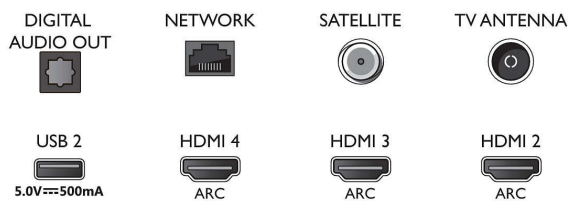

Tuner/Prijem/Vysielanie

- Digitálna TV: DVB-T/T2/T2-HD/C/S/S2
- Prehrávanie videa: PAL, SECAM
- Podpora MPEG: MPEG2, MPEG4

Connections

Side

Bottom

LED Android TV s rozlíšením 4K UHD

108 cm (43") Ambilight TV Podpora hlavných formátov HDR, Technológia P5 Perfect Picture Engine, Televízor Android/hlas. ovlád. pom. AI