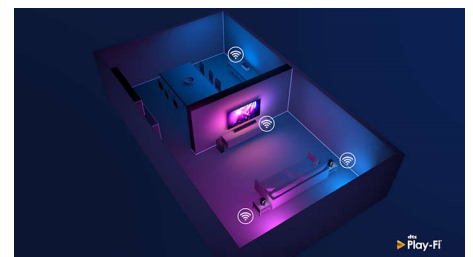

DTS Play-Fi

S funkciou DTS Play-Fi na vašom televízore Philips sa môžete pripojiť na kompatibilné reproduktory v ktorejkoľvek miestnosti. Máte v kuchyni bezdrôtové reproduktory? Počúvajte film počas prípravy občerstvenia alebo si nenechajte ujsť športový komentár, kým odbehnete pre nápoje.

androidtv