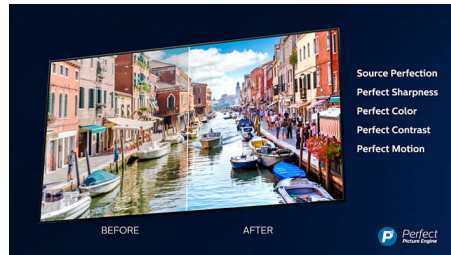

Technológia P5 Perfect Picture Engine

Technológia P5 Engine od spoločnosti Philips poskytuje taký skvelý obraz, ako obsah, ktorý milujete. Details majú zreteľne väčšiu hĺbku. Farby sú jasné a odtiene pleti vyzerať prirodzene. Kontrast je taký ostrý, že precítite každý detail. Pohyb je dokonale plynulý.