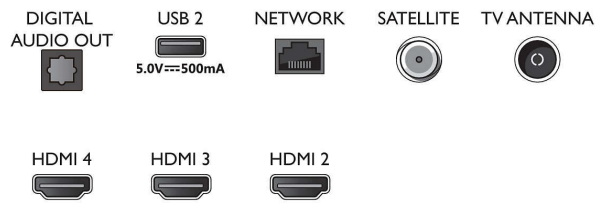

Connections

Side

Bottom

4K UHD LED Android TV

TV mit 3-seitigem AmbientLight Unterstützung gängiger HDR-Formate, Dolby Vision und Dolby Atmos, 139 cm (55") Android TV

Daten

- Vorinstallierte Apps: Amazon Prime Video, BBC iPlayer, Disney+, Netflix, YouTube
- Speicherkapazität (Flash): 16 GB*
- Gaming Cloud: Stadia