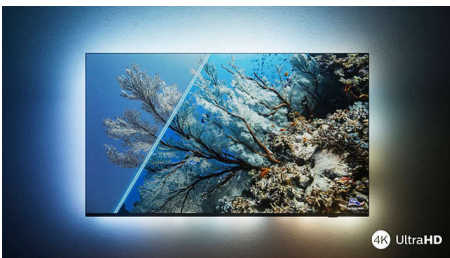

PHILIPS

4K UHD LED Android TV

TV mit 3-seitigem Ambilight Unterstützung gängiger HDR-Formate, Dolby Vision und Dolby Atmos, 139 cm (55") Android TV

Besonderheiten

55PUS8007/12

Philips Ambilight

Mit Philips Ambilight wird das brillante Fernseherlebnis eines Philips Fernsehers noch besser! LED-Lichter am Rand des Fernsehers leuchten und wechseln die Farbe in perfekter Synchronisierung mit den Farben auf dem Bildschirm oder Ihrer Musik. Ambilight ist so warm und beeindruckend, dass Sie keinen Fernseher mehr ohne möchten.

4K UHD LED TV

Genießen Sie alles, was Sie auf diesem 4K UHD LED TV sehen. Die Philips Pixel Precise Ultra HD Engine optimiert die Bildqualität für scharfe Bilder, satte Farben und flüssige Bewegungen. Sie erhalten jedes Mal das beste Fernseherlebnis.