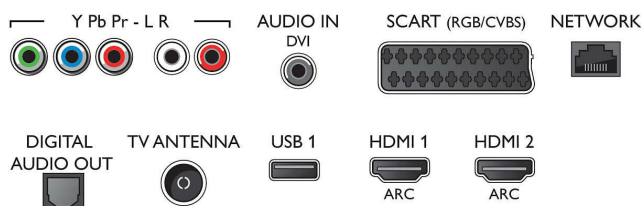

Technické údaje

Ambilight

- Ambilight - vlastnosti: Prispôsobujúce sa farbe steny, Režim Lounge, Herný režim, Ambilight+hue
- Verzia Ambilight: 2-stranný

Obraz/Displej

- Pomer strán: 16:9
- Diagonálny rozmer obrazovky (v palcoch): 40 palec
- Diagonálny rozmer obrazovky (metrický): 102 cm
- Displej: LED Full HD
- 3D: Aktívne 3D, Hranie pre 2 hráčov na celej

- obrazovke*, Konverzia 2D na 3D, Automatická detekcia 3D
- Rozlíšenie panela: 1920 x 1080p
- Jas: 350 cd/m²
- Obrazový engine: Funkcia Perfect Pixel HD
- Dokonalejšie zobrazenie: Perfect Natural Motion, 800 Hz Perfect Motion Rate, Micro Dimming Pro, Rozlíšenie Super Resolution

Podporované rozlíšenie displeja

- Vstupy z počítača cez všetky konektory HDMI: až do rozlíšenia FHD 1920 x 1080 pri 60 Hz, pri

60 Hz

- Obrazové vstupy cez všetky konektory HDMI: až do rozlíšenia FHD 1920 x 1080p, pri 24, 25, 30, 50, 60 Hz

Tuner/Príjem/Vysielanie

- Digitálna TV: DVB-T/C
- Prehrávanie videa: NTSC, PAL, SECAM
- Podpora MPEG: MPEG2, MPEG4
- Sprievodca TV programom*: 8-dňový elektr. sprievodca programom

Connections

Side

Rear