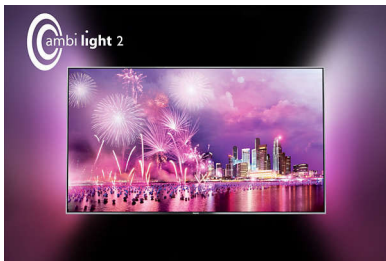

Tenký LED TV s rozlíš. Full HD so sys. Android™
102 cm (40") Full HD LED TV, Dvojjadr. procesor, rozšír. 8 GB pamäť, DVB-T/C

40PFH6510/88

Hlavné prvky

Naklonený stredový stojan

Základom nášho nakloneného stredového stojana je sofistikovaná vysoko lesklá strieborná povrchová úprava, ktorú sme potom spojili s mimoriadne štíhlym nakloneným krkom, čím vznikol dizajn televízora, ktorý krásne zapadne do každého moderného interiéru.

Moderný dizajn

Moderný dizajn, ktorý sa hodí k vášmu zariadeniu. Pretože aj na vypnutý televízor by sa malo pozerat' rovnako dobre ako na zapnutý.

2-stranná funkcia Ambilight

Váš dom je viac – je to váš domov, tak prečo si nevybrať televízor, ktorý teplo domova ešte umocní? Unikátna technológia Ambilight spoločnosti Philips rozširuje obrazovku televízora – takže sledovanie pre vás bude intenzívnejším zážitkom, a to vďaka premietaniu extra širokého jasu z dvoch strán obrazovky televízora na okolité steny. Farby, žiarivé svetlo a vzrušenie siahajú až za hranice obrazovky priamo do vašej obývačky a prinášajú tak neobyčajný divácky zážitok.