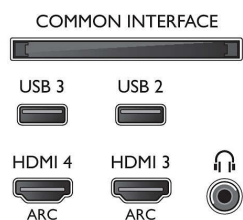

Technické údaje

Ambilight

- Ambilight - vlastnosti: Prispôsobujúce sa farbe steny, Režim Lounge, Herný režim, Ambilight+hue
- Verzia Ambilight: 2-stranný

Obraz/Displej

- Pomer strán: 16:9
- Diagonálny rozmer obrazovky (v palcoch): 40 palec
- Diagonálny rozmer obrazovky (metrický): 102 cm
- Displej: LED Full HD
- 3D: Aktívne 3D, Hranie pre 2 hráčov na celej

- obrazovke*, Konverzia 2D na 3D, Automatická detekcia 3D
- Rozlíšenie panela: 1920 x 1080p
- Jas: 350 cd/m²
- Obrazový engine: Funkcia Perfect Pixel HD
- Dokonalejšie zobrazenie: Perfect Natural Motion, 800 Hz Perfect Motion Rate, Micro Dimming Pro, Rozlíšenie Super Resolution

Podporované rozlíšenie displeja

- Vstupy z počítača cez všetky konektory HDMI: až do rozlíšenia FHD 1920 x 1080 pri 60 Hz, pri

60 Hz

- Obrazové vstupy cez všetky konektory HDMI: až do rozlíšenia FHD 1920 x 1080p, pri 24, 25, 30, 50, 60 Hz

Tuner/Príjem/Vysielanie

- Digitálna TV: DVB-T/C
- Prehrávanie videa: NTSC, PAL, SECAM
- Podpora MPEG: MPEG2, MPEG4
- Sprievodca TV programom*: 8-dňový elektr. sprievodca programom

Connections

Side