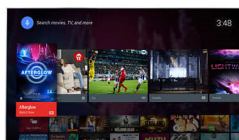

Dvojjadrový procesor a Android

So systémom Android vo vašom televízore môžete navigovať, spúšťať aplikácie a prehrávať videá spôsobom, ktorý je super rýchly, intuitívny a zábavný. Android skvele využíva výkon dvojjadrového procesora

na rýchle a jednoduché spracovanie všetkých úloh.

Android

Systém Android vo vašom televízore Smart TV vám umožňuje vychutnať si rýchly procesor a ľahko ovládateľné rozhranie. Predstavuje vašu bránu do sveta nekonečného obsahu: od služby Google Play™, Netflix až po internetový prehliadač a ešte oveľa viac. Disponuje prehľadnou ponukou s priamymi odkazmi na vaše obľúbené položky.

Spotify Connect

Všetka vaša obľúbená hudba je uložená vo vašom telefóne, ale nevypočuli by ste si ju radšej cez výkonnejšie reproduktory vášho televízora? Vďaka funkcii Spotify Connect si môžete jednoducho prehrať svoj zoznam skladieb v službe Spotify na televízore pomocou aplikácie Spotify vo vašom telefóne, ktorý bude slúžiť ako diaľkové ovládanie. Stačí len stlačiť tlačidlo prehrávania a hudba sa prepne na reproduktory televízora. Žiadne káble, žiadne stres... len sa posaďte a relaxujte.