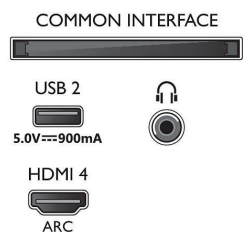

LED Android TV s rozlíšením 4K UHD

3-stranná funkcia Ambilight TV Podpora hlavných formátov HDR, Technológia P5 Perfect Picture Engine, 126 cm (50") Android TV

50PUS8536/12

Technické údaje

Ambilight

- Ambilight - vlastnosti: Zabudovaný systém Ambilight+hue, Hudba Ambilight, Herný režim, Prispôsobujúce sa farbe steny, Režim Lounge, AmbiWakeUp, AmbiSleep, Bezdrôtové domáce reproduktory Philips
- Verzia Ambilight: 3-stranný

Obraz/Displej

- Pomer strán: 16:9

- Diagonálny rozmer obrazovky (v palcoch): 50 palec
- Diagonálny rozmer obrazovky (metrický): 126 cm
- Displej: 4K Ultra HD LED
- Rozlíšenie panela: 3840 x 2160
- Obrazový engine: Technológia P5 Perfect Picture Engine
- Dokonalejšie zobrazenie: Ultra vysoké rozlíšenie, Dolby Vision, HDR10+, Správa farieb ISF, Micro Dimming Pro
- Diagonálny rozmer obrazovky (v palcoch): 50 palcov

Podporované rozlíšenie displeja

- Vstupy z počítača cez všetky konektory HDMI: Podporované HDR, HDR10/ HLG, až 4K UHD 3840 x 2160 pri 60 Hz, Podporované HDR, HDR10+/HLG
- Obrazové vstupy cez všetky konektory HDMI: až 4K UHD 3840 x 2160 pri 60 Hz, HDR podpora, HDR10/HLG (Hybrid Log Gamma), HDR10+/Dolby Vision

Connections

Side