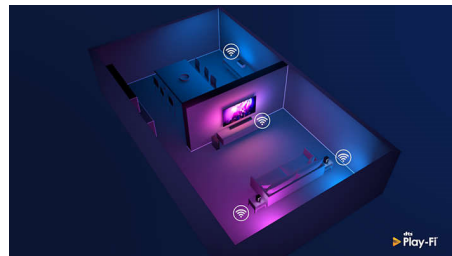

Kompatibilné so systémom DTS Play-Fi

S funkciou DTS Play-Fi na vašom televízore Philips sa môžete pripojiť na kompatibilné

50PUS8536/12

reproduktory v ktorejkoľvek miestnosti. Máte v kuchyni bezdrôtové reproduktory? Počúvajte film počas prípravy občerstvenia alebo si nenechajte ujsť športový komentár, kým odbehnete pre nápoje.