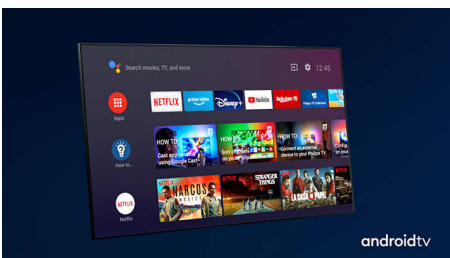

Android TV

Vďaka systému Android TV od spoločnosti Philips sa dostanete k obsahu, ku ktorému chcete, kedy len chcete. Môžete si prispôbiť domovskú obrazovku, aby zobrazovala vaše obľúbené aplikácie, a tým si zjednodušiť

spustenie streamovania filmov a seriálov, ktoré milujete. Alebo pokračovanie na mieste, kde ste prestali.