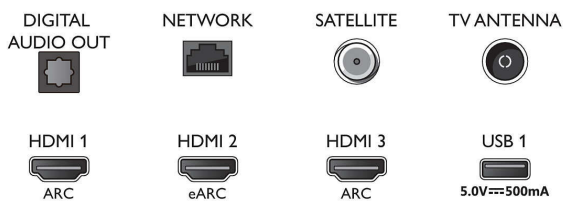

Obraz/Displej

- Pomer strán: 16:9

- Diagonálny rozmer obrazovky (v palcoch): 50 palec
- Diagonálny rozmer obrazovky (metrický): 126 cm
- Displej: 4K Ultra HD LED
- Rozlíšenie panela: 3840 x 2160
- Obrazový engine: Technológia P5 Perfect Picture Engine
- Dokonalejšie zobrazenie: Ultra vysoké rozlíšenie, Dolby Vision, HDR10+, Správa farieb ISF, Micro Dimming Pro
- Diagonálny rozmer obrazovky (v palcoch): 50 palcov

Podporované rozlíšenie displeja

- Vstupy z počítača cez všetky konektory HDMI: Podporované HDR, HDR10/ HLG, až 4K UHD 3840 x 2160 pri 60 Hz, Podporované HDR, HDR10+/HLG
- Obrazové vstupy cez všetky konektory HDMI: až 4K UHD 3840 x 2160 pri 60 Hz, HDR podpora, HDR10/HLG (Hybrid Log Gamma), HDR10+/Dolby Vision

Connections

Side

Bottom

LED Android TV s rozlíšením 4K UHD

3-stranná funkcia Ambient Light TV Podpora hlavných formátov HDR, Technológia P5 Perfect Picture Engine, 126 cm (50") Android TV

Technické údaje

Tuner/Prijem/Vysielanie