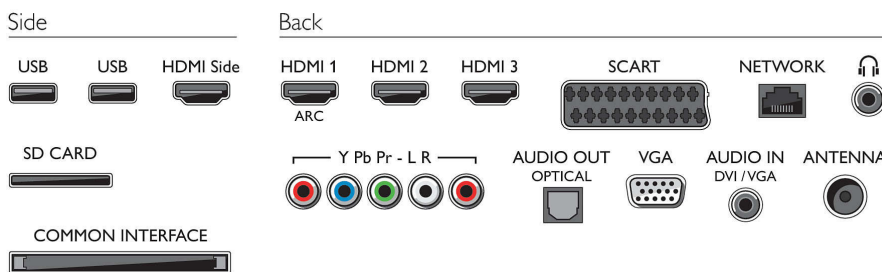

* Televízor podporuje príjem signálu DVB voľne prístupného vysielania. Špecifickí operátori DVB nemusia byť podporovaní. Aktuálny zoznam nájdete v časti Najčastejšie otázky na stránke podpory výrobkov spoločnosti Philips. Niektorí operátori vyžadujú podmienený prístup a registráciu. Ďalšie informácie ziskate u svojho operátora.

* 8 dňové EPG, služba nie je dostupná vo všetkých krajinách

* Nahrávanie cez USB je dostupné len pre digitálne kanály s elektronickým sprievodcom programami založeným na protokole IP (môže podliehať obmedzeniam v závislosti od danej krajiny a kanálov), nahrávanie môže byť zakázané na základe ochrany vysielania proti kopírovaniu (CI+). Vyžaduje si aktívne pripojenie na internet.

* Spotreba energie v kWh za rok na základe spotreby energie televízora spusteného 4 hodiny denne po dobu 365 dní. Skutočná spotreba energie bude závisieť od spôsobu využívania televízora.

* Olovo sa nachádza iba v určitých súčiastkach alebo komponentoch tohto televízora, pri ktorých podľa existujúcich výnimiek smernice RoHS neexistujú v rámci technológie žiadne alternatívy.

* ISF a IMAGING SCIENCE FOUNDATION sú ochranné známky spoločnosti Isf Research Labs Llc Limited Liability Company

* Len pre hry v 2D.

* Uistite sa, že je herná konzola pripojená ku konektoru HDMI na televízore.

Connections

Dátum vydania
2023-07-21

Verzia: 7.6.7

EAN: 87 12581 59486 2

© 2023 Koninklijke Philips N.V.
Všetky práva vyhradené.

Autor si vyhradzuje právo zmeny špecifikácií bez oznámenia. Ochranné známky sú majetkom Koninklijke Philips N.V. alebo ich príslušných vlastníkov.

www.philips.com